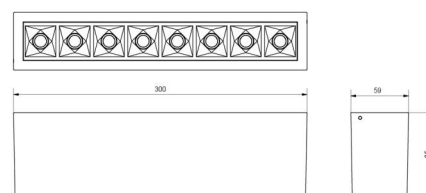

Forpakning

Forpkningsstørrelse (mm): 310 x 93 x 69