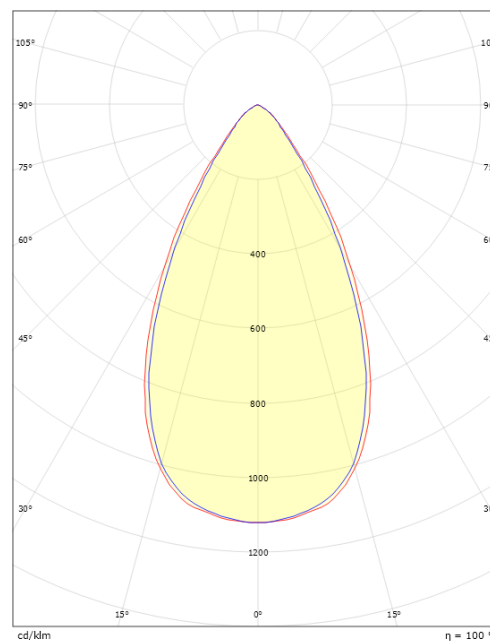

Forpakning

Forpkningsstørrelse (mm): 310 x 93 x 69