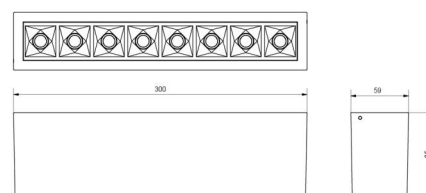

### Dimensioner

Længde (mm) L: 300  
 Bredde (mm) W: 59  
 Højde (mm) H: 85  
 Vægt (kg) brutto/netto: 1.089 / 0.988

### Forpakning

Forpkningsstørrelse (mm): 310 x 93 x 69

7 0 2 1 9 8 3 2 0 8 3 0 9