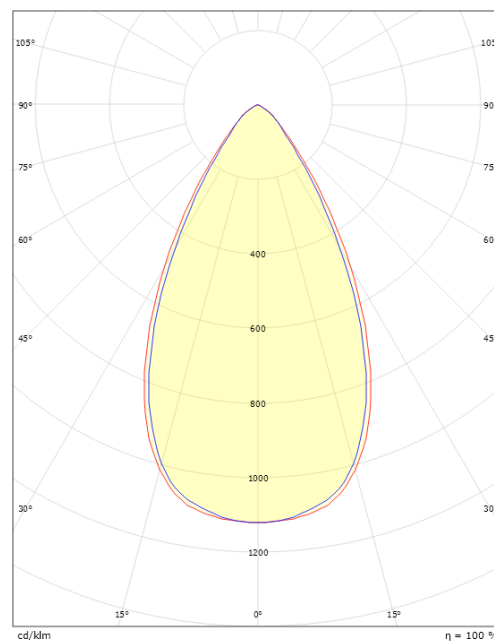

Forpakning

Forpkningsstørrelse (mm): 310 x 93 x 69