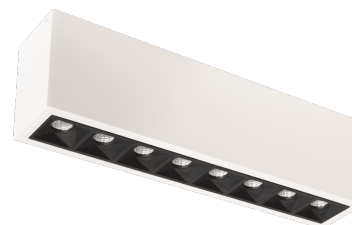

Inspire S 300 Hvid 900lm 2700K Ra 98 DALI / Push Dim

EAN: 7021983208323
 SG varenr.: 320832

(A) = Denne vare er på lager

Elektrisk

Wattage: 15W
 Systemeffekt (W): 15W
 Spænding: 220-240V
 Frekvens (Hz): 50/60Hz
 Maks. antal armaturer pr. afbryder: B10: 32, B16: 50, C10: 52, C16: 85

Lysteknik

Lyskilde: LED
 Lyskilde inkluderet: Ja
 Lumen output: 900lm
 Lysudbytte: 60 lm/W
 Farvetemperatur: 2700K
 Farvegengivelse (CRI): Ra 98
 MacAdams faktor: SDCM: 2
 Levetid: L90/B10 > 100.000
 Lysfordeling: Direkte
 Lysspredning: 55°
 Synligt flimrer (PstLM): 0.1
 Stroboskopisk flimrer (SVM): 0.03

Dimmertype

Type: DALI / Push Dim
 Driver: 400mA

Beskyttelse

Isolationsklasse: Klasse I

Energi og godkendelser

Indeholder lyskilde med energiklasse: F

Materialer og overflader

Materiale: Aluminium
 Farve: Hvid (RAL 9003, glans 25)

Montering/Tilslutning

Montering: Interiør
 Modul: 300
 Tilslutning: Klemmerække

Dimensioner

Længde (mm) L: 300
 Bredder (mm) W: 59
 Højde (mm) H: 85
 Vægt (kg) brutto/netto: 1.149 / 1.048

Forpakning

Forpakkingsstørrelse (mm): 310 x 93 x 69