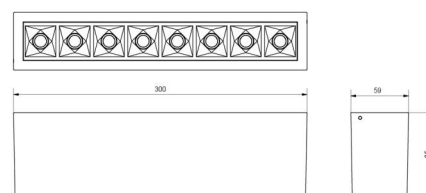

Montering/Tilslutning

Montering: Interiør
 Modul: 300
 Tilslutning: Klemmerække

Dimensioner

Længde (mm) L: 300
 Bredder (mm) W: 59
 Højde (mm) H: 85
 Vægt (kg) brutto/netto: 1.149 / 1.048

Forpakning

Forpakkingsstørrelse (mm): 310 x 93 x 69