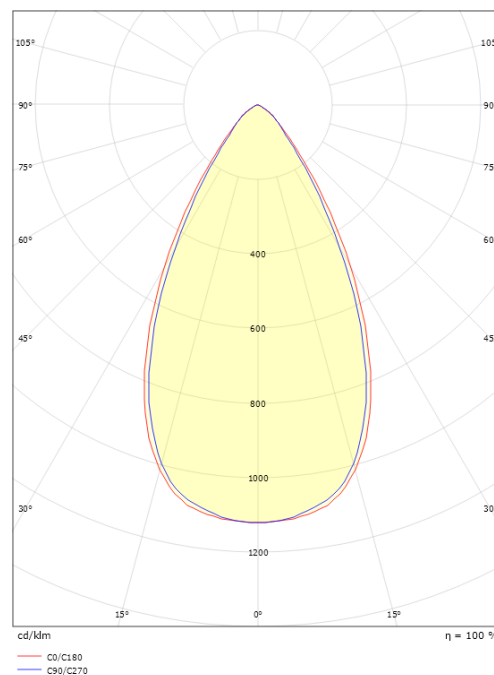

Materiale: Aluminium
 Farve: Sort (RAL 9004)

Montering/Tilslutning

Montering: Interiør
 Modul: 300
 Tilslutning: Klemmerække

Dimensioner

Længde (mm) L: 300
 Bredder (mm) W: 59
 Højde (mm) H: 85
 Vægt (kg) brutto/netto: 1.149 / 1.048

Forpakning

Forpakkingsstørrelse (mm): 310 x 93 x 69

7 0 2 1 9 8 3 2 0 8 3 6 1