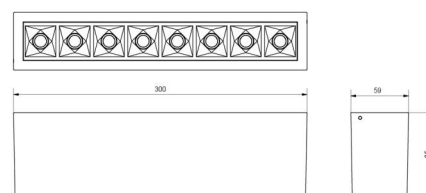

Materiale: Aluminium
 Farve: Sort (RAL 9004)

Montering/Tilslutning

Montering: Interiør
 Modul: 300
 Tilslutning: Klemmerække

Dimensioner

Længde (mm) L: 300
 Bredder (mm) W: 59
 Højde (mm) H: 85
 Vægt (kg) brutto/netto: 1.149 / 1.048

Forpakning

Forpakkingsstørrelse (mm): 310 x 93 x 69

7 0 2 1 9 8 3 2 0 8 3 6 1