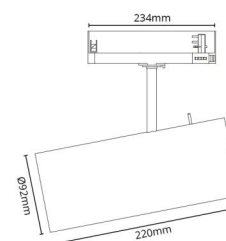

Montering/Tilslutning

Montering: Påbygget, Indendørs
Tilslutning: ShopLine-skinne (adapter medfølger)

Dimensioner

Længde (mm) L: 278
Bredde (mm) W: 234
Højde (mm) H: 92
Vægt (kg) brutto/netto: 1.45 / 1.063

Forpakning

Forpakkingsstørrelse (mm): 285 x 225 x 100

7 0 2 1 9 8 3 2 0 8 5 0 7