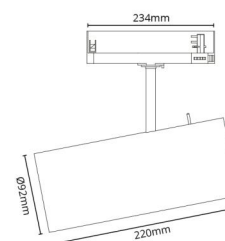

Montering/Tilslutning

Montering: Påbygget, Indendørs
Tilslutning: ShopLine-skinne (adapter medfølger)

Dimensioner

Længde (mm) L: 278
Bredde (mm) W: 234
Højde (mm) H: 92
Vægt (kg) brutto/netto: 1.45 / 1.063

Forpakning

Forpakningsstørrelse (mm): 285 x 225 x 100

7 0 2 1 9 8 3 2 0 8 5 1 4