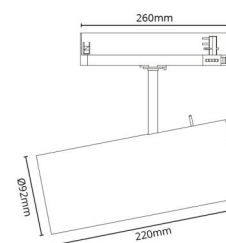

### Montering/Tilslutning

Montering: Påbygget, Indendørs  
Tilslutning: ShopLine DALI-skinne (adapter medfølger)

### Dimensioner

Længde (mm) L: 278  
Bredde (mm) W: 260  
Højde (mm) H: 92  
Vægt (kg) brutto/netto: 1.45 / 1.11

### Forpakning

Forpakkingsstørrelse (mm): 285 x 225 x 100

7 0 2 1 9 8 3 2 0 8 5 6 9