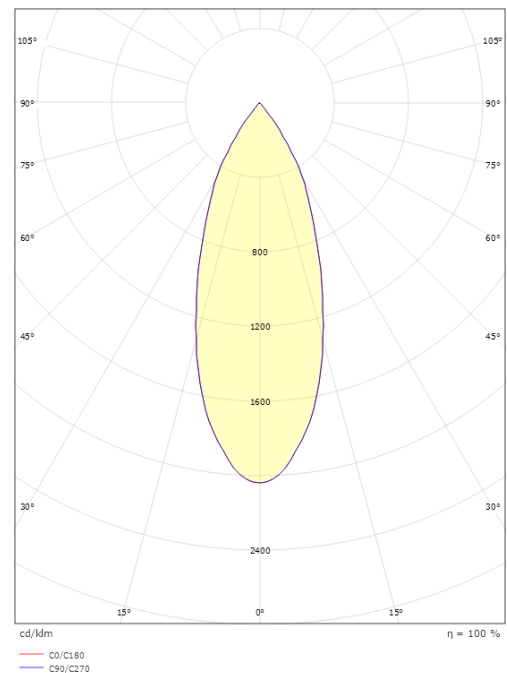

Tube Micro Table

Tube Micro Table Sort 360lm 3000K Ra 98 Integreret lysdæmper

EAN: 7021983208583
SG varenr.: 320858

Elektrisk

Systemeffekt (W): 8W
Spænding: 220-240V
Frekvens (Hz): 50/60Hz
Maks. antal armaturer pr. afbryder: B10: 180, B16: 290, C10: 180, C16: 290

Lysteknik

Lyskilde: LED
Lumen output: 360lm
Effekt: 45 lm/W
Farvetemperatur: 3000K
Farvegengivelse (CRI): Ra 98
MacAdams faktor: SDCM: 2
Levetid: L90/B10>50.000
Lysfordeling: Direkte
Optik: Reflektor
Lysspredning: 36°
Synligt flimrer (PstLM): 0.08
Stroboskopisk flimrer (SVM): 0.01

Styring/Dimmertype

Type: Integreret lysdæmper

Beskyttelse

Isolationsklasse: Klasse II
IP Klasse: IP20

Energi og godkendelser

Indeholder lyskilde med energiklasse: F

Materialer og overflader

Materiale: Aluminium
Farve: Sort (RAL 9004)
Afskærmningsmateriale: UV-stabiliseret polycarbonat

Montering/Tilslutning

Montering: Påbygget, Interiør

Dimensioner

Længde (mm) L: 471
Bredde (mm) W: 120
Højde (mm) H: 120
Vægt (kg) brutto/netto: 2.12 / 1.492

Forpakning

Forpkningsstørrelse (mm): 525 x 165 x 165

7 0 2 1 9 8 3 2 0 8 5 8 3