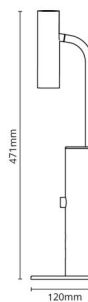

### Montering/Tilslutning

Montering: Påbygget, Interiør

### Dimensioner

Længde (mm) L: 471  
Bredde (mm) W: 120  
Højde (mm) H: 120  
Vægt (kg) brutto/netto: 2.12 / 1.492

### Forpakning

Forpkningsstørrelse (mm): 525 x 165 x 165

7 0 2 1 9 8 3 2 0 8 5 8 3