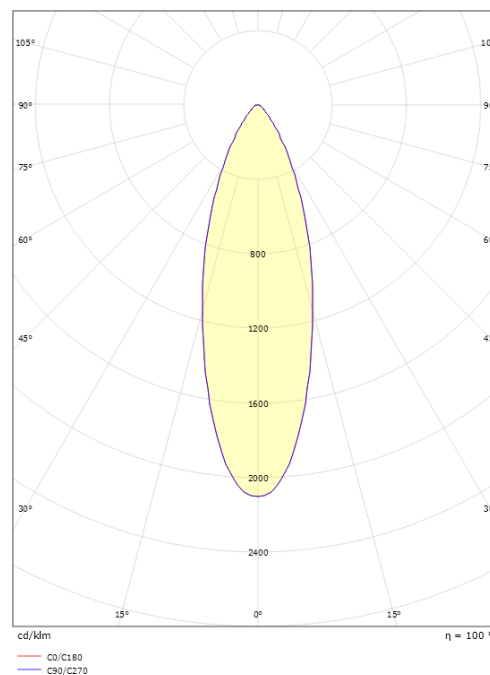

Chef Hvid 1080lm 3000K Ra>90 Bagkantsdæmp

EAN: 7021983910578
 SG varenr.: 391057

(A) = Denne vare er på lager

Elektrisk

Wattage: 3x5W
 Systemeffekt (W): 15W
 Spænding: 230V

Lysteknik

Lyskilde: LED
 Lyskilde inkluderet: Ja
 Lumen output: 1080lm
 Effekt: 72 lm/W
 Farvetemperatur: 3000K
 Farvegengivelse (CRI): Ra>90
 MacAdams faktor: SDCM: 2
 Lysfordeling: Direkte
 Optik: Linse

7 0 2 1 9 8 3 9 1 0 5 7 8