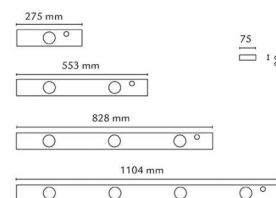

Montering/Tilslutning

Montering: Påbygget, Interiør
 Kobling: Klemmerække

Dimensioner (mm)

Længde (mm) L: 828
 Bredde (mm) W: 75
 Højde (mm) H: 30
 Vægt (kg) brutto/netto: 1.75 / 1.65

Forpakning

Forpakningsstørrelse (mm): 80 x 40 x 835