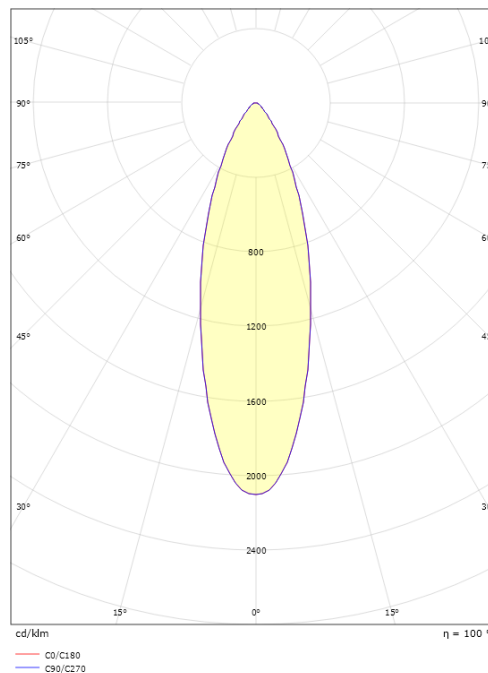

Chef Hvid 1440lm 3000K Ra>90 Bagkantsdæmp

EAN: 7021983910585
SG varenr.: 391058

(A) = Denne vare er på lager

Elektrisk

Wattage: 4x5W
Systemeffekt (W): 20W
Spænding: 230V

Lysteknik

Lyskilde: LED
Lyskilde inkluderet: Ja
Lumen output: 1440lm
Effekt: 72 lm/W
Farvetemperatur: 3000K
Farvegengivelse (CRI): Ra>90
MacAdams faktor: SDCM: 2
Lysfordeling: Direkte
Optik: Linse

Dimmertype

Type: Bagkantsdæmp

Beskyttelse

Isolationsklasse: Klasse II

Energi og godkendelser

Integreret lyskilde med energiklasse: G

Materialer og overflader

Materiale: Stål
Farve: Hvid (RAL 9003)
Afskærmningsmateriale: PMMA (Polymethylmethacrylat)

Montering/Tilslutning

Montering: Påbygget, Interiør
Kobling: Klemmerække

Dimensioner (mm)

Længde (mm) L: 1104
Bredde (mm) W: 75
Højde (mm) H: 30
Vægt (kg) brutto/netto: 2.33 / 2.49

Forpakning

Forpakningsstørrelse (mm): 80 x 40 x 1115

7 0 2 1 9 8 3 9 1 0 5 8 5