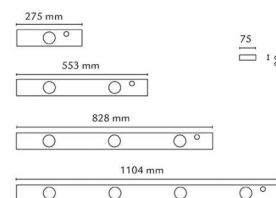

### Dimensioner (mm)

Længde (mm) L: 1104  
 Bredde (mm) W: 75  
 Højde (mm) H: 30  
 Vægt (kg) brutto/netto: 2.33 / 2.49

### Forpakning

Forpakningsstørrelse (mm): 80 x 40 x 1115

7 0 2 1 9 8 3 9 1 0 5 8 5