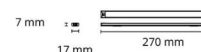

Beskyttelse

Isolationsklasse: Klasse III

Materialer og overflader

Materiale: Aluminium
 Farve: Sort
 Afskærmningsmateriale: Polycarbonat (PC)

Montering/Tilslutning

Montering: Påbygget, Interiør
 Modul: 270

Dimensioner (mm)

Længde (mm) L: 270
 Bredde (mm) W: 17
 Højde (mm) H: 7
 Vægt (kg) brutto/netto: 0.07 / 0.05

Forpakning

Forpkningsstørrelse (mm): 318 x 21 x 11

7 0 2 1 9 8 3 9 1 2 7 0 1