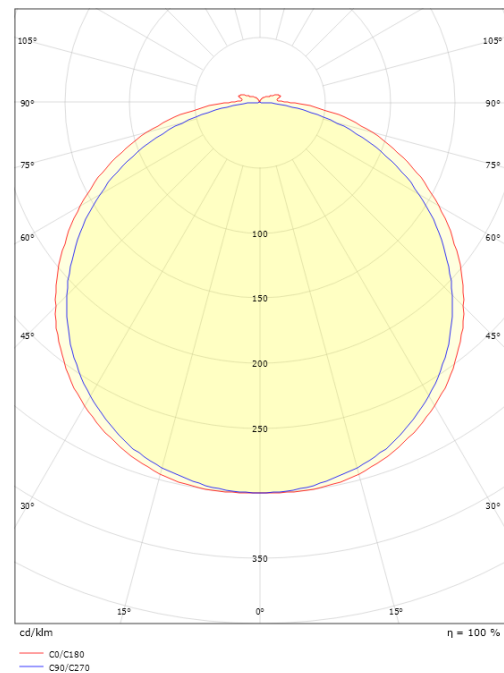

StripLine 1,8m 1368lm/m 2700K Ra>90

EAN: 7021983914118
SG varenr.: 391411

Elektrisk

Wattage: 15W/m
Systemeffekt (W): 15W
Spænding: 24V

Lysteknik

Lyskilde: LED
Lumen output: 1368lm/m
Effekt: 91 lm/W
Farvetemperatur: 2700K
Farvegengivelse (CRI): Ra>90
MacAdams faktor: SDCM: 2
Levetid: L90/B50>50.000
Lysfordeling: Direkte
Lysspredning: 120°

Beskyttelse

Isolationsklasse: Klasse III

Energi og godkendelser

Energieffektivitetsklasse: F

Materialer og overflader

Afskærmningsmateriale: Polyuretan (PU)

Montering/Tilslutning

Montering: Påbygget, Interiør / Udendørs
Modul: 1,8m
Kabel: Kabel 2m
Tilslutning: Quick connector

Dimensioner

Længde (mm) L: 1800
Bredde (mm) W: 12
Højde (mm) H: 3.2
Vægt (kg) brutto/netto: 0.192 / 0.142

Forpakning

Forpakningsstørrelse (mm): 143 x 135 x 18

7 0 2 1 9 8 3 9 1 4 1 1 8