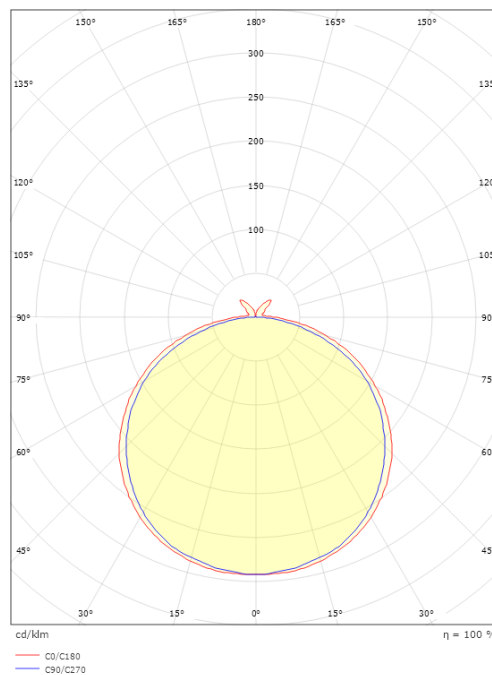

StripLine

StripLine 10m 790lm/m RGBW (3000K) Ra>90

EAN: 7021983914798
SG varenr.: 391479

Elektrisk

Wattage: 15W/m
Systemeffekt (W): 15W
Spænding: 24V

Lysteknik

Lyskilde: LED
Lumen output: 790lm/m
Effekt: 53 lm/W
Farvetemperatur: RGBW (3000K)
Farvegengivelse (CRI): Ra>90
MacAdams faktor: SDCM: 3
Levetid: L70/B50>50.000
Lysfordeling: Direkte
Lysspredning: 120°
UGR: UGR<25
Synligt flimmer (SVM): 0.01
Stroboskopisk flimmer (SVM): 0

Beskyttelse

Isolationsklasse: Klasse III
IP Klasse: IP54

Materialer og overflader

Afskærmningsmateriale: Polyuretan (PU)

Montering/Tilslutning

Montering: Påbygget, Interiør / Udendørs
Modul: 10m
Kabel: Kabel 2x2m

Dimensioner

Længde (mm) L: 10000
Bredde (mm) W: 12
Højde (mm) H: 3.2
Vægt (kg) brutto/netto: 0.932 / 0.802

Forpakning

Forpakkingsstørrelse (mm): 233 x 225 x 45

7 0 2 1 9 8 3 9 1 4 7 9 8