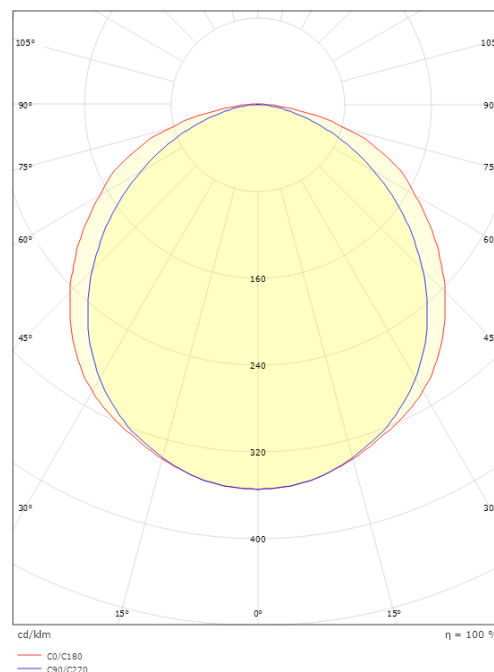

Stripline 230V Outdoor

Stripline 230V Outdoor 5m 855lm/m 2700K Ra>90 Bagkantsdæmp

EAN: 7021983914804
SG varenr.: 391480

Elektrisk

Wattage: 9W/m
System effekt (W): 9W
Spænding: 220-240V

Lysteknik

Lyskilde: LED
Lumen output: 855lm/m
Effekt: 95 lm/W
Farve temperatur: 2700K
Farvegengivelse (Ra): Ra>90
MacAdams faktor: SDCM: 3
Levetid: L70/B10>100.000
Lysfordeling: Direkte
Lysspredning: 120°

Dimensioner

Længde (mm) L: 5000
Bredde (mm) W: 12.6
Højde (mm) H: 7.4
Vægt (kg) brutto/netto: 0.97 / 0.77

Forpakning

Forpakningsstørrelse (mm): 256 x 260 x 59

7 0 2 1 9 8 3 9 1 4 8 0 4