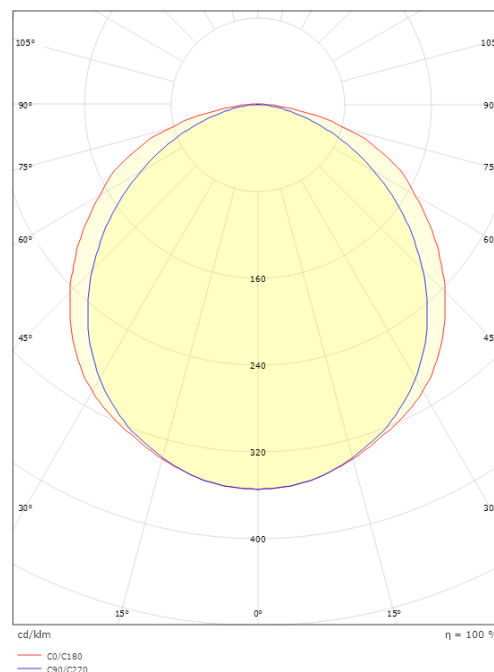

Stripline 230V Outdoor

Stripline 230V Outdoor 10m 855lm/m 2700K Ra>90 Bagkantsdæmp

EAN: 7021983914811
SG varenr.: 391481

Elektrisk

Wattage: 9W/m
System effekt (W): 9W
Spænding: 220-240V

Lysteknik

Lyskilde: LED
Lumen output: 855lm/m
Effekt: 95 lm/W
Farve temperatur: 2700K
Farvegengivelse (Ra): Ra>90
MacAdams faktor: SDCM: 3
Levetid: L70/B10>100.000
Lysfordeling: Direkte
Lysspredning: 120°

Styring/Dimmertype

Type: Bagkantsdæmp

Beskyttelse

Isolationsklasse: Klasse II
IP Klasse: IP65

Materialer og overflader

Afskærmningsmateriale: Silicone cover

Montering/Tilslutning

Montering: Påbygget, Udendørs
Modul: 10m
Kabel: Kabel 1,5m

Dimensioner

Længde (mm) L: 10000
Bredde (mm) W: 12.6
Højde (mm) H: 7.4
Vægt (kg) brutto/netto: 1.55 / 1.3

Forpakning

Forpakningsstørrelse (mm): 286 x 290 x 68

7 0 2 1 9 8 3 9 1 4 8 1 1