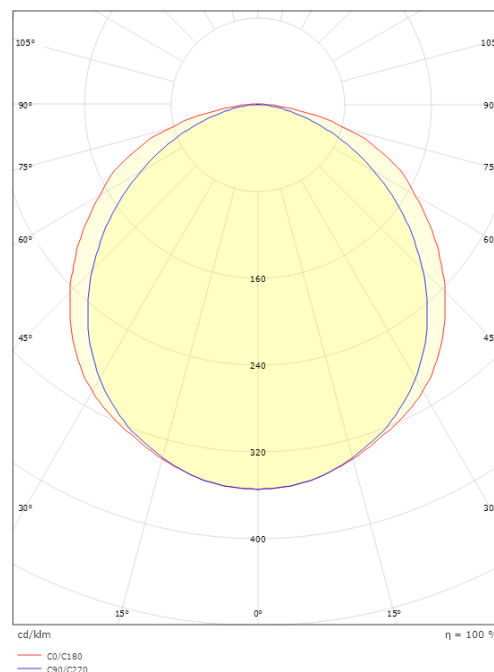

Stripline 230V Outdoor

Stripline 230V Outdoor 40m 855lm/m 2700K Ra>90 Bagkantsdæmp

EAN: 7021983914835
SG varenr.: 391483

Elektrisk

Wattage: 9W/m
System effekt (W): 9W
Spænding: 220-240V

Lysteknik

Lyskilde: LED
Lumen output: 855lm/m
Effekt: 95 lm/W
Farve temperatur: 2700K
Farvegengivelse (Ra): Ra>90
MacAdams faktor: SDCM: 3
Levetid: L70/B10>100.000
Lysfordeling: Direkte
Lysspredning: 120°

Styring/Dimmertype

Type: Bagkantsdæmp

Beskyttelse

Isolationsklasse: Klasse II
IP Klasse: IP65

Materialer og overflader

Afskærmningsmateriale: Silicone cover

Montering/Tilslutning

Montering: Påbygget, Udendørs
Modul: 40m
Kabel: Kabel 1,5m

Dimensioner

Længde (mm) L: 40000
Bredde (mm) W: 12.6
Højde (mm) H: 7.4
Vægt (kg) brutto/netto: 5.16 / 4.47

Forpakning

Forpakningsstørrelse (mm): 291 x 253 x 171

7 0 2 1 9 8 3 9 1 4 8 3 5