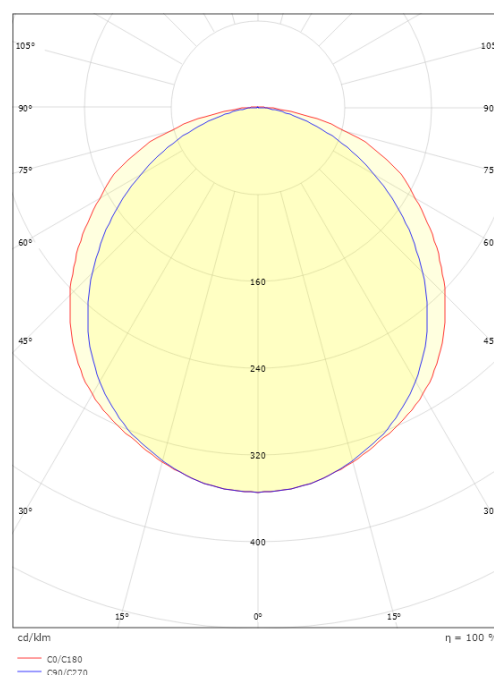

Stripline 230V Outdoor

Stripline 230V Outdoor 5m 900lm/m 3000K Ra>90 Bagkantsdæmp

EAN: 7021983914842
SG varenr.: 391484

Elektrisk

Wattage: 9W/m
System effekt (W): 9W
Spænding: 220-240V

Lysteknik

Lyskilde: LED
Lumen output: 900lm/m
Effekt: 100 lm/W
Farve temperatur: 3000K
Farvegengivelse (Ra): Ra>90
MacAdams faktor: SDCM: 3
Levetid: L70/B10>100.000
Lysfordeling: Direkte
Lysspredning: 120°

Dimensioner

Længde (mm) L: 5000
Bredde (mm) W: 12.6
Højde (mm) H: 7.4
Vægt (kg) brutto/netto: 0.97 / 0.77

Forpakning

Forpakningsstørrelse (mm): 256 x 260 x 59

7 0 2 1 9 8 3 9 1 4 8 4 2