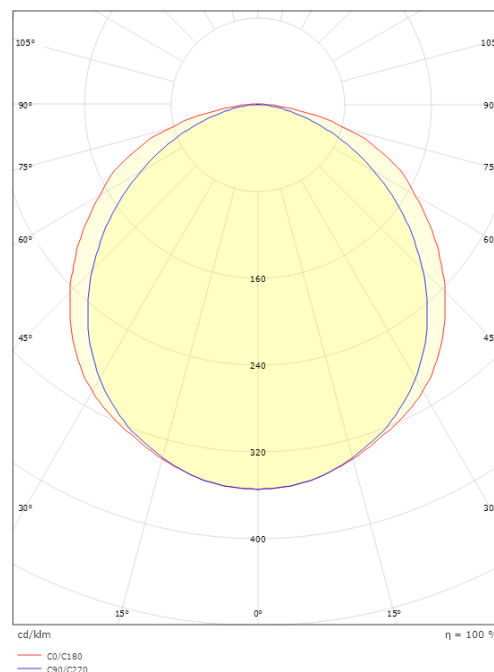

Stripline 230V Outdoor

Stripline 230V Outdoor 10m 900lm/m 3000K Ra>90 Bagkantsdæmp

EAN: 7021983914859
SG varenr.: 391485

Elektrisk

Wattage: 9W/m
System effekt (W): 9W
Spænding: 220-240V

Lysteknik

Lyskilde: LED
Lumen output: 900lm/m
Effekt: 100 lm/W
Farve temperatur: 3000K
Farvegengivelse (Ra): Ra>90
MacAdams faktor: SDCM: 3
Levetid: L70/B10>100.000
Lysfordeling: Direkte
Lysspredning: 120°

Dimensioner

Længde (mm) L: 10000
Bredde (mm) W: 12.6
Højde (mm) H: 7.4
Vægt (kg) brutto/netto: 1.55 / 1.3

Forpakning

Forpakningsstørrelse (mm): 286 x 290 x 68

7 0 2 1 9 8 3 9 1 4 8 5 9