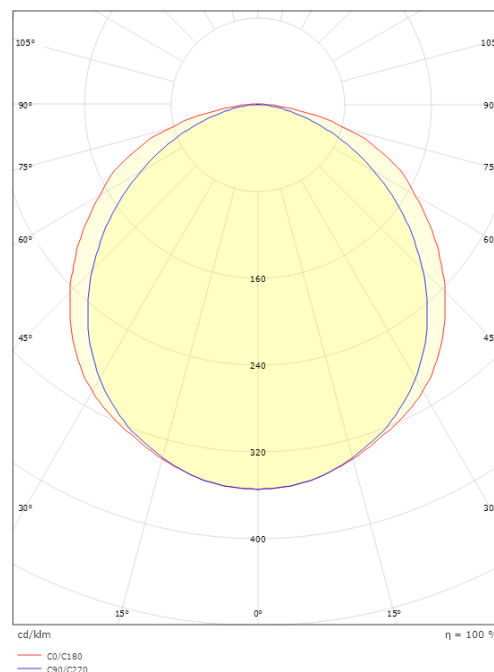

Stripline 230V Outdoor

Stripline 230V Outdoor 20m 900lm/m 3000K Ra>90 Bagkantsdæmp

EAN: 7021983914866
SG varenr.: 391486

Elektrisk

Wattage: 9W/m
System effekt (W): 9W
Spænding: 220-240V

Lysteknik

Lyskilde: LED
Lumen output: 900lm/m
Effekt: 100 lm/W
Farve temperatur: 3000K
Farvegengivelse (Ra): Ra>90
MacAdams faktor: SDCM: 3
Levetid: L70/B10>100.000
Lysfordeling: Direkte
Lysspredning: 120°

Styring/Dimmertype

Type: Bagkantsdæmp

Beskyttelse

Isolationsklasse: Klasse II
IP Klasse: IP65

Materialer og overflader

Afskærmningsmateriale: Silicone cover

Montering/Tilslutning

Montering: Påbygget, Udendørs
Modul: 20m
Kabel: Kabel 1,5m

Dimensioner

Længde (mm) L: 20000
Bredde (mm) W: 12.6
Højde (mm) H: 7.4
Vægt (kg) brutto/netto: 2.88 / 2.36

Forpakning

Forpakningsstørrelse (mm): 291 x 257 x 96

7 0 2 1 9 8 3 9 1 4 8 6 6