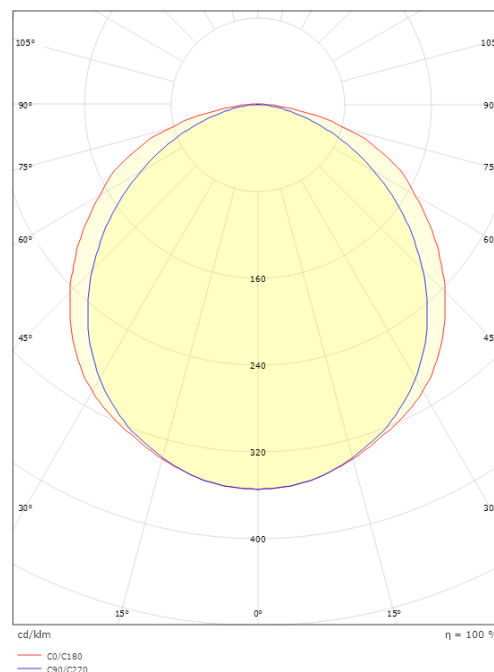

Stripline 230V Outdoor

Stripline 230V Outdoor 40m 900lm/m 3000K Ra>90 Bagkantsdæmp

EAN: 7021983914873
SG varenr.: 391487

Elektrisk

Wattage: 9W/m
System effekt (W): 9W
Spænding: 220-240V

Lysteknik

Lyskilde: LED
Lumen output: 900lm/m
Effekt: 100 lm/W
Farve temperatur: 3000K
Farvegengivelse (Ra): Ra>90
MacAdams faktor: SDCM: 3
Levetid: L70/B10>100.000
Lysfordeling: Direkte
Lysspredning: 120°

Dimensioner

Længde (mm) L: 40000
Bredde (mm) W: 12.6
Højde (mm) H: 7.4
Vægt (kg) brutto/netto: 5.16 / 4.47

Forpakning

Forpakningsstørrelse (mm): 291 x 253 x 171

7 0 2 1 9 8 3 9 1 4 8 7 3