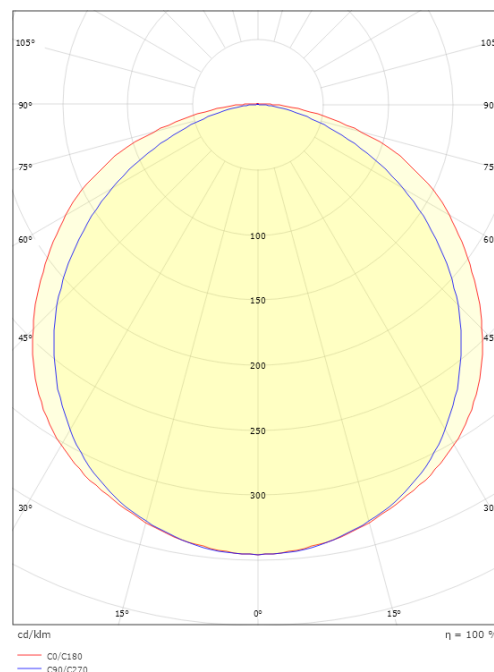

Stripline 230V Outdoor

Stripline 230V Outdoor 20m 1425lm/m 2700K Ra>90 Bagkantsdæmp

EAN: 7021983914880
SG varenr.: 391488

Elektrisk

Wattage: 15W/m
System effekt (W): 15W
Spænding: 220-240V

Lysteknik

Lyskilde: LED
Lumen output: 1425lm/m
Effekt: 95 lm/W
Farve temperatur: 2700K
Farvegengivelse (Ra): Ra>90
MacAdams faktor: SDCM: 3
Levetid: L70/B10>100.000
Lysfordeling: Direkte
Lysspredning: 120°

Dimensioner

Længde (mm) L: 20000
Bredde (mm) W: 12.6
Højde (mm) H: 7.4
Vægt (kg) brutto/netto: 2.88 / 2.36

Forpakning

Forpakningsstørrelse (mm): 291 x 257 x 96

7 0 2 1 9 8 3 9 1 4 8 8 0