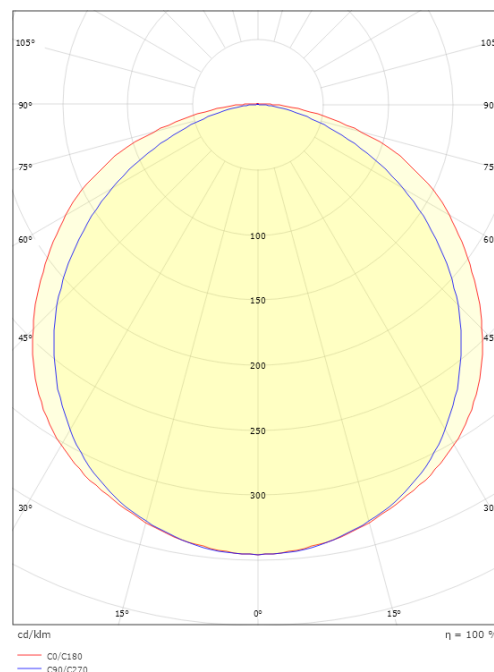

Stripline 230V Outdoor

Stripline 230V Outdoor 20m 1500lm/m 3000K Ra>90 Bagkantsdæmp

EAN: 7021983914897
SG varenr.: 391489

Elektrisk

Wattage: 15W/m
System effekt (W): 15W
Spænding: 220-240V

Lysteknik

Lyskilde: LED
Lumen output: 1500lm/m
Effekt: 100 lm/W
Farve temperatur: 3000K
Farvegengivelse (Ra): Ra>90
MacAdams faktor: SDCM: 3
Levetid: L70/B10>100.000
Lysfordeling: Direkte
Lysspredning: 120°

Dimensioner

Længde (mm) L: 20000
Bredde (mm) W: 12.6
Højde (mm) H: 7.4
Vægt (kg) brutto/netto: 2.88 / 2.36

Forpakning

Forpakningsstørrelse (mm): 291 x 257 x 96

7 0 2 1 9 8 3 9 1 4 8 9 7