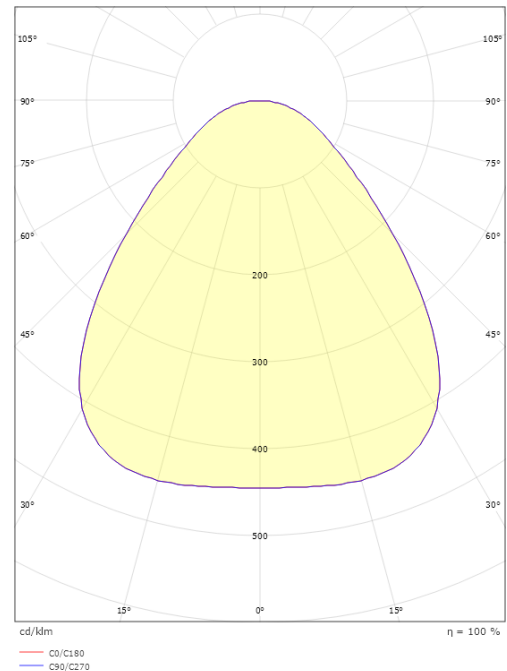

Disc 480

Disc 480 Hvid 3780lm 4000K Ra>80 Bagkantsdæmp

EAN: 7021986060027

SG varenr.: 606002

(A) = Denne vare er på lager

Elektrisk

Systemeffekt (W): 36W
Spænding: 220-240V
Maks. antal armaturer pr. afbryder: B10: 19, B16: 30, C10: 31, C16: 51

Lysteknik

Lyskilde: LED
Lumen output: 3780lm
Effekt: 105 lm/W
Farvetemperatur: 4000K
Farvegengivelse (CRI): Ra>80
MacAdams faktor: SDCM: 3
Levetid: L80/B20>100.000
Levetid: L90>50.000
Lysfordeling: Direkte
Optik: Opalprismatisk
Lysspredning: 85°
UGR: UGR<22

Styring/Dimmertype

Type: Bagkantsdæmp

Beskyttelse

Isolationsklasse: Klasse II
IK Klasse: IK10
IP Klasse: IP20

Energi og godkendelser

Indeholder lyskilde med energiklasse: D
Breeam: Opfylder Hea 01 for flimmerfrit lys
Byggvarubedømming: Ja

Materialer og overflader

Materiale: Aluminium
Farve: Hvid
Afskærmningsmateriale: Akryl (PMMA)

Montering/Tilslutning

Montering: Påbygget, Interiør
Tilslutning: Klemmerække

Dimensioner

Højde (mm) H: 55
Diameter (mm) D: 470
Vægt (kg) brutto/netto: 4.845 / 4.433

Forpakning

Forpakkingsstørrelse (mm): 490 x 485 x 60

7 0 2 1 9 8 6 0 6 0 0 2 7