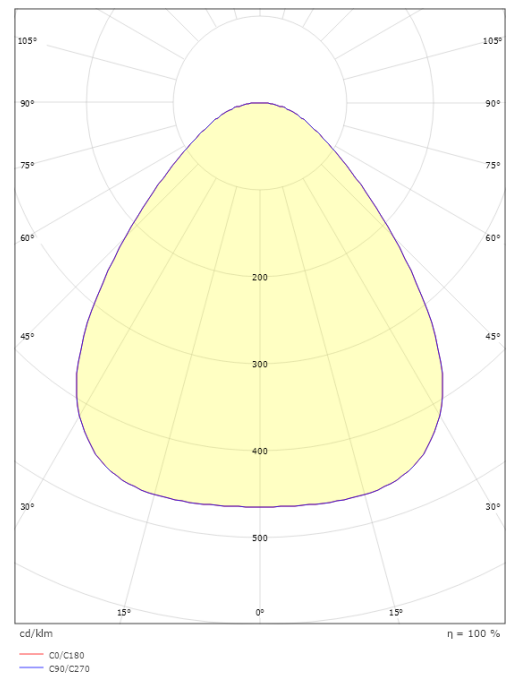

Disc 480 TW

Disc 480 TW Sort 3790lm (@4000K) 2000-4000K Ra>80 Tunable White LEDDim

EAN: 7021986061178
SG varenr.: 606117

Elektrisk

Systemeffekt (W): 36W
Spænding: 220-240V
Maks. antal armaturer pr. afbryder: B10: 20, B16: 32, C10: 20, C16: 32

Forpakning

Forpakkingsstørrelse (mm): 490 x 485 x 60

7 0 2 1 9 8 6 0 6 1 1 7 8