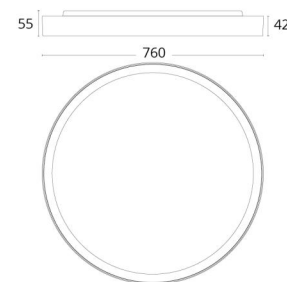

Disc 760 Hvid 7540lm 4000K Ra>80 DALI / Push Dim

EAN: 7021986061314
 SG varenr.: 606131

(A) = Denne vare er på lager

Elektrisk

Wattage: 64W
 Systemeffekt (W): 64W
 Spænding: 220-240V
 Frekvens (Hz): 50/60Hz
 Maks. antal armaturer pr. afbryder: B10: 10, B16: 30, C10: 31, C16: 51

Montering/Tilslutning

Montering: Påbygget, Interiør
 Kobling: Klemmerække

Dimensioner (mm)

Højde (mm) H: 55
 Diameter (mm) D: 760
 Vægt (kg) brutto/netto: 11.6 / 10.7

Forpakning

Forpakkingsstørrelse (mm): 775 x 775 x 63