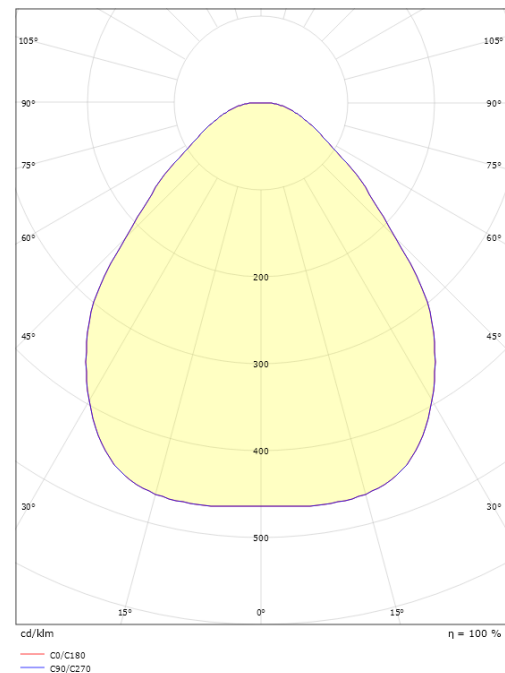

Disc 760 Hvid 7540lm 4000K Ra>80 DALI / Push Dim

EAN: 7021986061314
SG varenr.: 606131

(A) = Denne vare er på lager

Elektrisk

Wattage: 64W
Systemeffekt (W): 64W
Spænding: 220-240V
Frekvens (Hz): 50/60Hz
Maks. antal armaturer pr. afbryder: B10: 10, B16: 30, C10: 31, C16: 51

Lysteknik

Lyskilde: LED (ikke udskiftelig)
Fatning: LED
Lyskilde inkluderet: Ja
Lumen output: 7540lm
Lysudbytte: 118 lm/W
Farvetemperatur: 4000K
Farvegengivelse (CRI): Ra>80
MacAdams faktor: SDCM: 3
Levetid: L80/B20>100.000
Levetid: L90>50.000
Lysfordeling: Direkte
Optik: Plast opal prisme
Lysspredning: 88°
UGR: UGR<19 op til 1050 mA/4980 lm
Synligt flimrer (SVM): 0.02
Stroboskopisk flimrer (SVM): 0.01

Dimmertype

Type: DALI / Push Dim

Beskyttelse

Isolationsklasse: Klasse II

Energi og godkendelser

Breem: Opfylder Hea 01 for flimrerfrit lys

Materialer og overflader

Materiale: Stål
Farve: Hvid
Afskærmningsmateriale: PMMA (Polymethylmethacrylat)

Montering/Tilslutning

Montering: Påbygget, Interiør
Kobling: Klemmerække

Dimensioner (mm)

Højde (mm) H: 55
Diameter (mm) D: 760
Vægt (kg) brutto/netto: 11.6 / 10.7

Forpakning

Forpakkingsstørrelse (mm): 775 x 775 x 63

7 0219 86061314