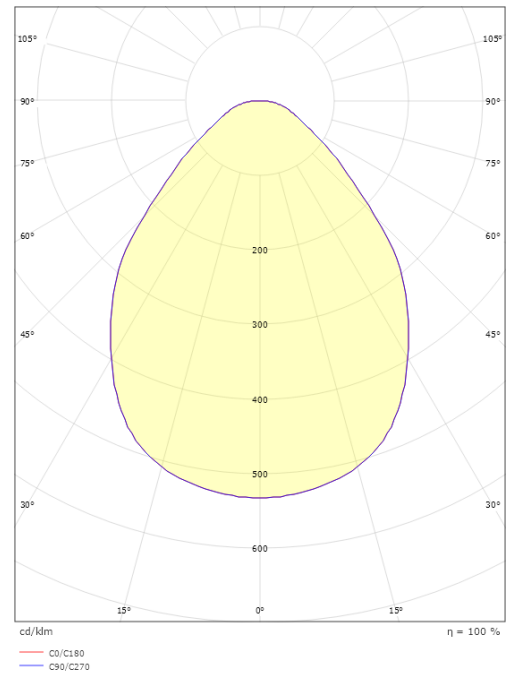

Disc 760

Disc 760 Sort 6230/6330lm 2700/3000K Ra>80 DALI-2 / Push Dim

EAN: 7021986061789
SG varenr.: 606178

Elektrisk

Systemeffekt (W): 55W
Spænding: 220-240V
Frekvens (Hz): 50/60Hz
Maks. antal armaturer pr. afbryder: B10: 10, B16: 30, C10: 31, C16: 51

Forpakning

Forpakkingsstørrelse (mm): 775 x 775 x 63

7 0 2 1 9 8 6 0 6 1 7 8 9