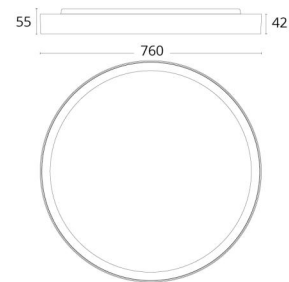

Disc 760

Disc 760 Sort 6230/6330lm 2700/3000K Ra>80 DALI-2 / Push Dim

EAN: 7021986061789
SG varenr.: 606178

Elektrisk

Systemeffekt (W): 55W
Spænding: 220-240V
Frekvens (Hz): 50/60Hz
Maks. antal armaturer pr. afbryder: B10: 10, B16: 30, C10: 31, C16: 51

Materialer og overflader

Materiale: Stål
Farve: Sort
Afskærmningsmateriale: Akryl (PMMA)

Montering/Tilslutning

Montering: Påbygget, Interiør
Tilslutning: Klemmerække

Dimensioner

Højde (mm) H: 55
Diameter (mm) D: 760
Vægt (kg) brutto/netto: 11.1 / 10.7

Forpakning

Forpakkingsstørrelse (mm): 775 x 775 x 63

7 0 2 1 9 8 6 0 6 1 7 8 9