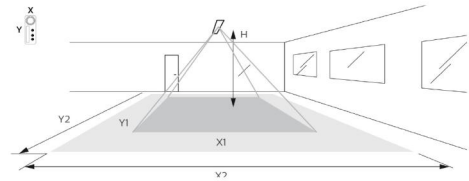

Materialer og overflader

Materiale: Aluminium
 Farve: Hvid
 Afskærmningsmateriale: Akryl (PMMA)

Montering/Tilslutning

Montering: Påbygget, Indendørs
 Modul: 290
 Tilslutning: 3 pol Klemmerække

Dimensioner

Højde (mm) H: 55
 Diameter (mm) D: 288
 Vægt (kg) brutto/netto: 2.005 / 1.846

Forpakning

Forpakkingsstørrelse (mm): 308 x 303 x 60

H (m)	Minor movements		Major movements	
	X1 (m)	Y1 (m)	X2 (m)	Y2 (m)
2.4	1.9	2.9	2.9	4.3
3	2.4	3.6	3.6	5.4