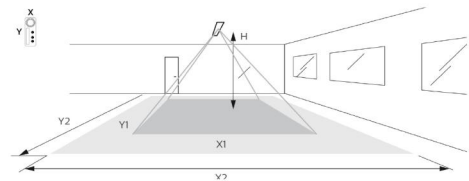

Materialer og overflader

Materiale: Aluminium
 Farve: Hvid
 Afskærmningsmateriale: Akryl (PMMA)

Montering/Tilslutning

Montering: Påbygget, Indendørs
 Modul: 290
 Tilslutning: 3 pol Klemmerække

Dimensioner

Højde (mm) H: 55
 Diameter (mm) D: 288
 Vægt (kg) brutto/netto: 2.005 / 1.846

Forpakning

Forpakningsstørrelse (mm): 308 x 303 x 60

H (m)	Minor movements		Major movements	
	X1 (m)	Y1 (m)	X2 (m)	Y2 (m)
2.4	1.9	2.9	2.9	4.3
3	2.4	3.6	3.6	5.4