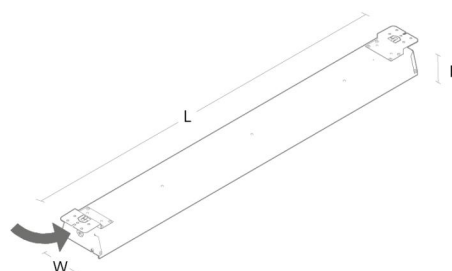

Arena ECO 1200 Wide 7100lm 4000K Ra>80 On/Off

EAN: 7021986070088
SG varenr.: 607008

(A) = Denne vare er på lager

Elektrisk

Wattage: 46W
Systemeffekt (W): 46W
Spænding: 230V
Maks. antal armaturer pr. afbryder: B10: 12, B16: 19, C10: 19, C16: 32

Lysteknik

Lyskilde: LED
Lyskilde inkluderet: Ja
Lumen output: 7100lm
Effekt: 154 lm/W
Farvetemperatur: 4000K
Farvegengivelse (CRI): Ra>80
MacAdams faktor: SDCM: 3
Levetid: L80/B20>100.000
Levetid: L90>50.000
Lysfordeling: Direkte
Fotobiologisk sikkerhed: RG 1

Dimmertype

Type: On/Off

Beskyttelse

Isolationsklasse: Klasse I

Energi og godkendelser

Breem: Opfylder Hea 01 for flimmerfrit lys

Materialer og overflader

Materiale: Stål
Afskærmningsmateriale: PMMA (Polymethylmethacrylat)

Montering/Tilslutning

Montering: Påbygget, Interiør
Modul: 1200
Kabelindgang: Klemmerække

Dimensioner (mm)

Længde (mm) L: 1184
Bredde (mm) W: 134
Højde (mm) H: 72
Vægt (kg) brutto/netto: 3.6 / 3.15

Forpakning

Forpakningsstørrelse (mm): 1192 x 76 x 143

7 0 2 1 9 8 6 0 7 0 0 8 8