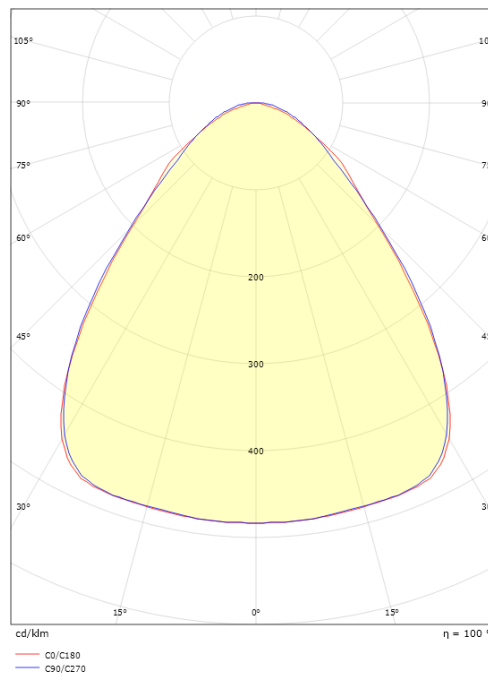

Arena ECO 1200 Wide 7100lm 4000K Ra>80 On/Off

EAN: 7021986070088
SG varenr.: 607008

(A) = Denne vare er på lager

Elektrisk

Wattage: 46W
Systemeffekt (W): 46W
Spænding: 230V
Maks. antal armaturer pr. afbryder: B10: 12, B16: 19, C10: 19, C16: 32

Lysteknik

Lyskilde: LED
Lyskilde inkluderet: Ja
Lumen output: 7100lm
Effekt: 154 lm/W
Farvetemperatur: 4000K
Farvegengivelse (CRI): Ra>80
MacAdams faktor: SDCM: 3
Levetid: L80/B20>100.000
Levetid: L90>50.000
Lysfordeling: Direkte
Fotobiologisk sikkerhed: RG 1

Dimmertype

Type: On/Off

Beskyttelse

Isolationsklasse: Klasse I

Energi og godkendelser

Breem: Opfylder Hea 01 for flimmerfrit lys

Materialer og overflader

Materiale: Stål
Afskærmningsmateriale: PMMA (Polymethylmethacrylat)

Montering/Tilslutning

Montering: Påbygget, Interiør
Modul: 1200
Kabelindgang: Klemmerække

Dimensioner (mm)

Længde (mm) L: 1184
Bredde (mm) W: 134
Højde (mm) H: 72
Vægt (kg) brutto/netto: 3.6 / 3.15

Forpakning

Forpakningsstørrelse (mm): 1192 x 76 x 143

7 0 2 1 9 8 6 0 7 0 0 8 8