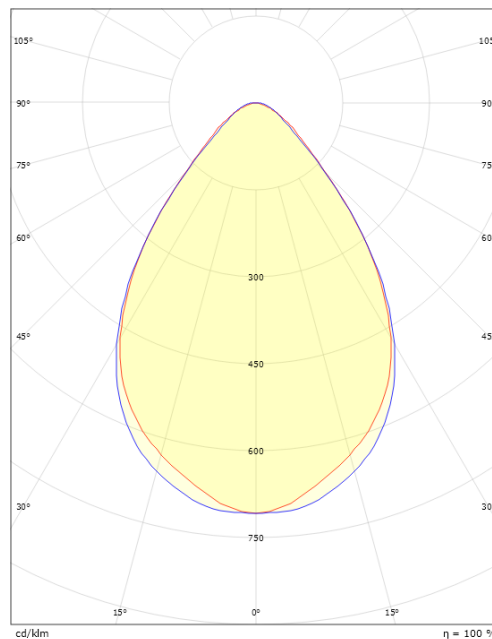

Forpakningsstørrelse (mm): 1192 x 76 x 143

7 0 2 1 9 8 6 0 7 0 0 9 5