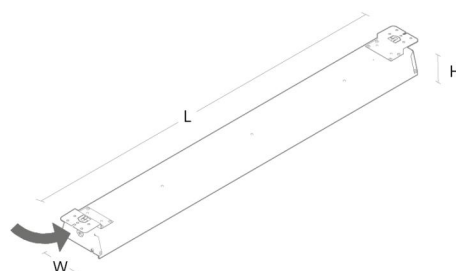

Montering/Tilslutning

Montering: Påbygget, Interiør
 Modul: 1200
 Kabelindgang: Klemmerække

Dimensioner (mm)

Længde (mm) L: 1184
 Bredde (mm) W: 134
 Højde (mm) H: 72
 Vægt (kg) brutto/netto: 3.6 / 3.15

Forpakning

Forpakningsstørrelse (mm): 1192 x 76 x 143

7 0 2 1 9 8 6 0 7 0 0 9 5