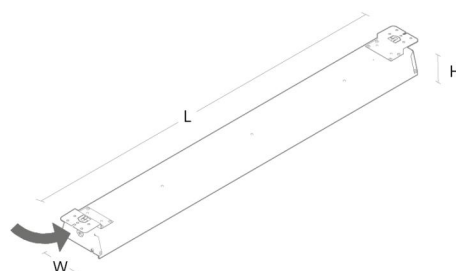

Arena ECO 1500 Medium 11370lm 4000K Ra>80 On/Off

EAN: 7021986070118
SG varenr.: 607011

(A) = Denne vare er på lager

Elektrisk

Wattage: 76W
Systemeffekt (W): 76W
Spænding: 230V
Maks. antal armaturer pr. afbryder: B10: 18, B16: 30, C10: 31, C16: 51

Lysteknik

Lyskilde: LED
Lyskilde inkluderet: Ja
Lumen output: 11370lm
Effekt: 150 lm/W
Farvetemperatur: 4000K
Farvegengivelse (CRI): Ra>80
MacAdams faktor: SDCM: 3
Levetid: L80/B20>100.000
Levetid: L90>50.000
Lysfordeling: Direkte

Dimmertype

Type: On/Off

Beskyttelse

Isolationsklasse: Klasse I

Energi og godkendelser

Breem: Opfylder Hea 01 for flimmerfrit lys

Materialer og overflader

Materiale: Stål
Afskærmningsmateriale: PMMA (Polymethylmethacrylat)

Montering/Tilslutning

Montering: Påbygget, Interiør
Modul: 1500
Kabelindgang: Klemmerække

Dimensioner (mm)

Længde (mm) L: 1484
Bredde (mm) W: 134
Højde (mm) H: 72
Vægt (kg) brutto/netto: 4.4 / 3.8

Forpakning

Forpakningsstørrelse (mm): 1492 x 76 x 143

7 0 2 1 9 8 6 0 7 0 1 1 8