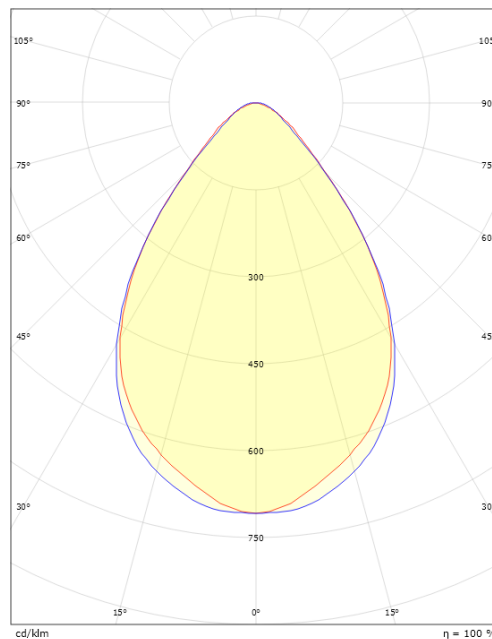

Arena ECO 1500 Medium 11370lm 4000K Ra>80 On/Off

EAN: 7021986070118
SG varenr.: 607011

(A) = Denne vare er på lager

Elektrisk

Wattage: 76W
Systemeffekt (W): 76W
Spænding: 230V
Maks. antal armaturer pr. afbryder: B10: 18, B16: 30, C10: 31, C16: 51

Lysteknik

Lyskilde: LED
Lyskilde inkluderet: Ja
Lumen output: 11370lm
Effekt: 150 lm/W
Farvetemperatur: 4000K
Farvegengivelse (CRI): Ra>80
MacAdams faktor: SDCM: 3
Levetid: L80/B20>100.000
Levetid: L90>50.000
Lysfordeling: Direkte

Dimmertype

Type: On/Off

Beskyttelse

Isolationsklasse: Klasse I

Energi og godkendelser

Breem: Opfylder Hea 01 for flimmerfrit lys

Materialer og overflader

Materiale: Stål
Afskærmningsmateriale: PMMA (Polymethylmethacrylat)

Montering/Tilslutning

Montering: Påbygget, Interiør
Modul: 1500
Kabelindgang: Klemmerække

Dimensioner (mm)

Længde (mm) L: 1484
Bredde (mm) W: 134
Højde (mm) H: 72
Vægt (kg) brutto/netto: 4.4 / 3.8

Forpakning

Forpakningsstørrelse (mm): 1492 x 76 x 143

7 0 2 1 9 8 6 0 7 0 1 1 8