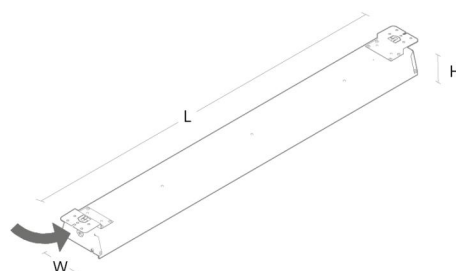

Montering/Tilslutning

Montering: Påbygget, Interiør
 Modul: 1500
 Kabelindgang: Klemmerække

Dimensioner (mm)

Længde (mm) L: 1484
 Bredde (mm) W: 134
 Højde (mm) H: 72
 Vægt (kg) brutto/netto: 4.4 / 3.8

Forpakning

Forpakningsstørrelse (mm): 1492 x 76 x 143

7 0 2 1 9 8 6 0 7 0 1 2 5