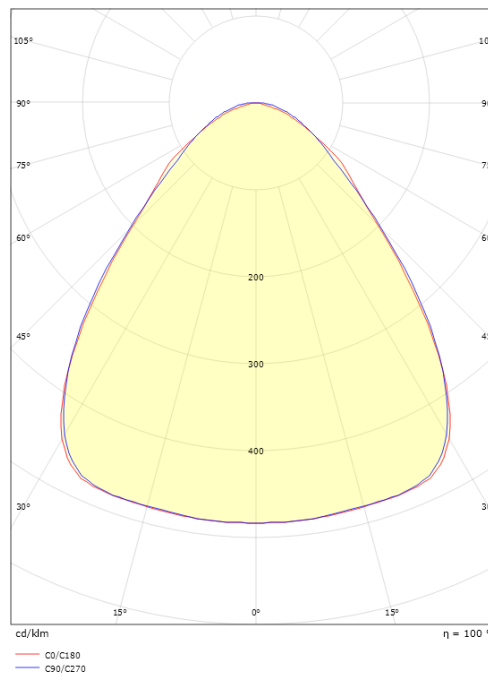

Forpakningsstørrelse (mm): 1492 x 76 x 143

7 0 2 1 9 8 6 0 7 0 1 2 5