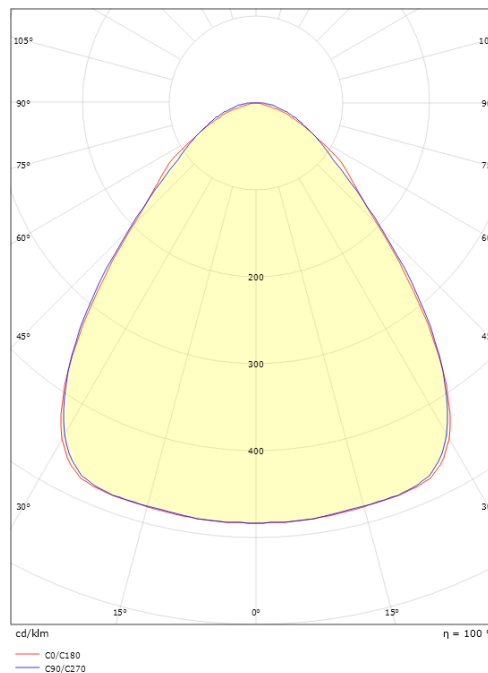

Arena ECO 1200 Wide 7100lm 4000K Ra>80 DALI

EAN: 7021986070163
SG varenr.: 607016

Elektrisk

Wattage: 46W
Systemeffekt (W): 46W
Spænding: 220-240V
Maks. antal armaturer pr. afbryder: B10: 15, B16: 24, C10: 25, C16: 40

Lysteknik

Lyskilde inkluderet: Ja
Lumen output: 7100lm
Effekt: 154 lm/W
Farvetemperatur: 4000K
Farvegengivelse (CRI): Ra>80
MacAdams faktor: SDCM: 3
Levetid: L80/B20>100.000
Levetid: L90>50.000
Minimum omgivelsestemperatur: -25°C
Lysfordeling: Direkte

Dimmertype

Type: DALI

Beskyttelse

Isolationsklasse: Klasse I

Materialer og overflader

Materiale: Stål
Afskærmningsmateriale: Akryl (PMMA)

Montering/Tilslutning

Montering: Påbygget, Interiør
Modul: 1200
Tilslutning: 7-polet klemrække med 5 x 2,5 mm² (+DALI) gennemfortrådning

Dimensioner

Længde (mm) L: 1184
Bredde (mm) W: 134
Højde (mm) H: 72
Vægt (kg) brutto/netto: 3.7 / 3.2

Forpakning

Forpakkingsstørrelse (mm): 1192 x 76 x 143

7 0 2 1 9 8 6 0 7 0 1 6 3