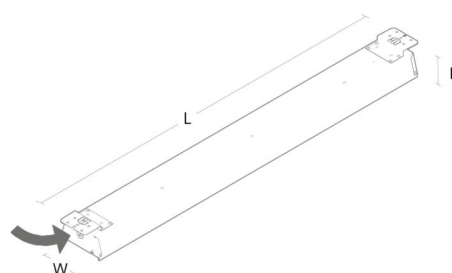

Dimmertype

Type: DALI

Beskyttelse

Isolationsklasse: Klasse I

Materialer og overflader

Materiale: Stål
 Afskærmningsmateriale: Akryl (PMMA)

Montering/Tilslutning

Montering: Påbygget, Interiør
 Modul: 1200
 Tilslutning: 7-polet klemrække med 5 x 2,5 mm² (+DALI) gennemfortrådning

Dimensioner

Længde (mm) L: 1184
 Bredde (mm) W: 134
 Højde (mm) H: 72
 Vægt (kg) brutto/netto: 3.7 / 3.2

Forpakning

Forpakkingsstørrelse (mm): 1192 x 76 x 143

7 0 2 1 9 8 6 0 7 0 1 7 0