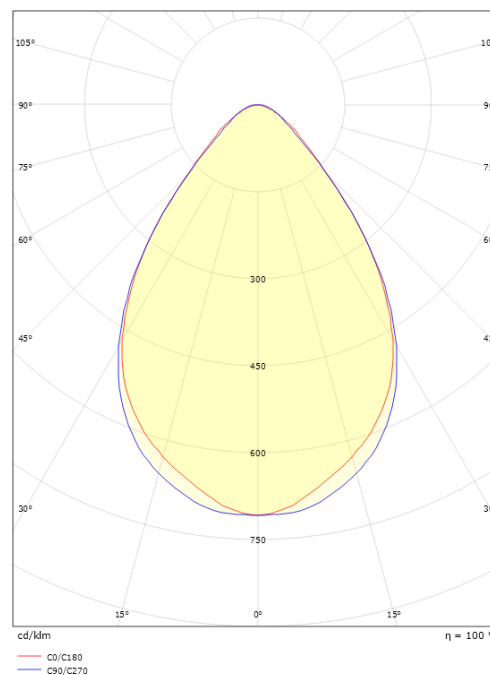

Dimensioner

Længde (mm) L: 1184
 Bredde (mm) W: 134
 Højde (mm) H: 72
 Vægt (kg) brutto/netto: 3.7 / 3.2

Forpakning

Forpakkingsstørrelse (mm): 1192 x 76 x 143

7 0 2 1 9 8 6 0 7 0 1 7 0