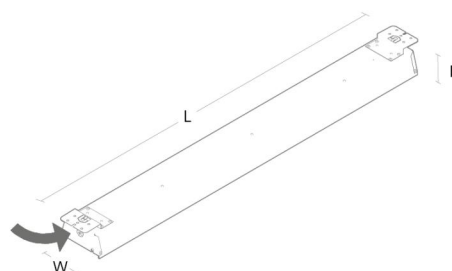

Arena ECO 1200 Wide 10960lm 4000K Ra>80 DALI

EAN: 7021986070187
SG varenr.: 607018

Elektrisk

Wattage: 76W
Systemeffekt (W): 76W
Spænding: 220-240V
Maks. antal armaturer pr. afbryder: B10: 9, B16: 15, C10: 16, C16: 25

Lysteknik

Lyskilde inkluderet: Ja
Lumen output: 10960lm
Effekt: 144 lm/W
Farvetemperatur: 4000K
Farvegengivelse (CRI): Ra>80
MacAdams faktor: SDCM: 3
Levetid: L80/B20>100.000
Levetid: L90>50.000
Minimum omgivelsestemperatur: -25°C
Lysfordeling: Direkte

Dimmertype

Type: DALI

Beskyttelse

Isolationsklasse: Klasse I

Materialer og overflader

Materiale: Stål
Afskærmningsmateriale: Akryl (PMMA)

Montering/Tilslutning

Montering: Påbygget, Interiør
Modul: 1200
Tilslutning: 7-polet klemrække med 5 x 2,5 mm² (+DALI) gennemfortrådning

Dimensioner

Længde (mm) L: 1184
Bredde (mm) W: 134
Højde (mm) H: 72
Vægt (kg) brutto/netto: 3.7 / 3.2

Forpakning

Forpakkingsstørrelse (mm): 1192 x 76 x 143

7 0 2 1 9 8 6 0 7 0 1 8 7