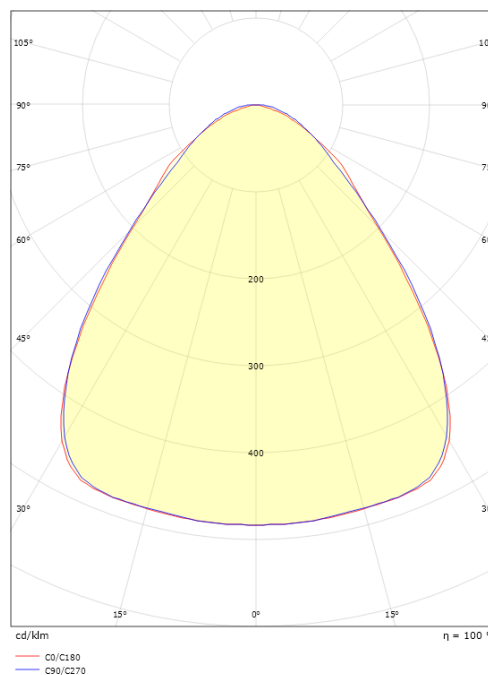

Arena ECO 1200 Wide 10960lm 4000K Ra>80 DALI

EAN: 7021986070187
SG varenr.: 607018

Elektrisk

Wattage: 76W
Systemeffekt (W): 76W
Spænding: 220-240V
Maks. antal armaturer pr. afbryder: B10: 9, B16: 15, C10: 16, C16: 25

Lysteknik

Lyskilde inkluderet: Ja
Lumen output: 10960lm
Effekt: 144 lm/W
Farvetemperatur: 4000K
Farvegengivelse (CRI): Ra>80
MacAdams faktor: SDCM: 3
Levetid: L80/B20>100.000
Levetid: L90>50.000
Minimum omgivelsestemperatur: -25°C
Lysfordeling: Direkte

Dimmertype

Type: DALI

Beskyttelse

Isolationsklasse: Klasse I

Materialer og overflader

Materiale: Stål
Afskærmningsmateriale: Akryl (PMMA)

Montering/Tilslutning

Montering: Påbygget, Interiør
Modul: 1200
Tilslutning: 7-polet klemrække med 5 x 2,5 mm² (+DALI) gennemfortrådning

Dimensioner

Længde (mm) L: 1184
Bredde (mm) W: 134
Højde (mm) H: 72
Vægt (kg) brutto/netto: 3.7 / 3.2

Forpakning

Forpakkingsstørrelse (mm): 1192 x 76 x 143

7 0 2 1 9 8 6 0 7 0 1 8 7