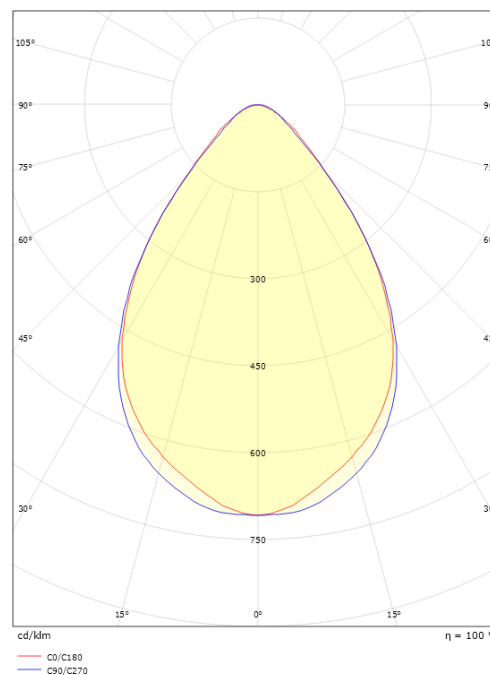

Arena ECO 1500 Medium 11370lm 4000K Ra>80 DALI

EAN: 7021986070194
SG varenr.: 607019

Elektrisk

Wattage: 76W
Systemeffekt (W): 76W
Spænding: 220-240V
Maks. antal armaturer pr. afbryder: B10: 15, B16: 24, C10: 25, C16: 40

Lysteknik

Lyskilde inkluderet: Ja
Lumen output: 11370lm
Effekt: 150 lm/W
Farvetemperatur: 4000K
Farvegengivelse (CRI): Ra>80
MacAdams faktor: SDCM: 3
Levetid: L80/B20>100.000
Levetid: L90>50.000
Minimum omgivelsestemperatur: -25°C
Lysfordeling: Direkte

Dimmertype

Type: DALI

Beskyttelse

Isolationsklasse: Klasse I

Materialer og overflader

Materiale: Stål
Afskærmningsmateriale: Akryl (PMMA)

Montering/Tilslutning

Montering: Påbygget, Interiør
Modul: 1500
Tilslutning: 7-polet klemrække med 5 x 2,5 mm² (+DALI) gennemfortrådning

Dimensioner

Længde (mm) L: 1552
Bredde (mm) W: 134
Højde (mm) H: 72
Vægt (kg) brutto/netto: 4.35 / 3.85

Forpakning

Forpakkingsstørrelse (mm): 1560 x 76 x 143

7 0 2 1 9 8 6 0 7 0 1 9 4