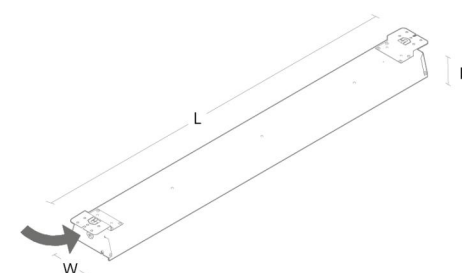

Arena ECO 1500 Medium 11370lm 4000K Ra>80 DALI

EAN: 7021986070194
SG varenr.: 607019

Elektrisk

Wattage: 76W
Systemeffekt (W): 76W
Spænding: 220-240V
Maks. antal armaturer pr. afbryder: B10: 15, B16: 24, C10: 25, C16: 40

Lysteknik

Lyskilde inkluderet: Ja
Lumen output: 11370lm
Effekt: 150 lm/W
Farvetemperatur: 4000K
Farvegengivelse (CRI): Ra>80
MacAdams faktor: SDCM: 3
Levetid: L80/B20>100.000
Levetid: L90>50.000
Minimum omgivelsestemperatur: -25°C
Lysfordeling: Direkte

Dimmertype

Type: DALI

Beskyttelse

Isolationsklasse: Klasse I

Materialer og overflader

Materiale: Stål
Afskærmningsmateriale: Akryl (PMMA)

Montering/Tilslutning

Montering: Påbygget, Interiør
Modul: 1500
Tilslutning: 7-polet klemrække med 5 x 2,5 mm² (+DALI) gennemfortrådning

Dimensioner

Længde (mm) L: 1552
Bredde (mm) W: 134
Højde (mm) H: 72
Vægt (kg) brutto/netto: 4.35 / 3.85

Forpakning

Forpakkingsstørrelse (mm): 1560 x 76 x 143

7 0 2 1 9 8 6 0 7 0 1 9 4