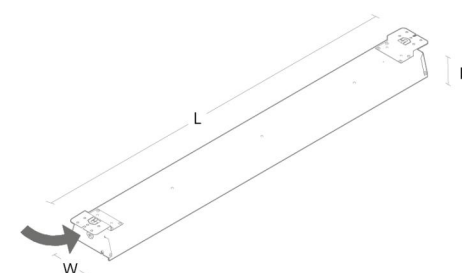

Dimmertype

Type: DALI

Beskyttelse

Isolationsklasse: Klasse I

Materialer og overflader

Materiale: Stål
 Afskærmningsmateriale: Akryl (PMMA)

Montering/Tilslutning

Montering: Påbygget, Interiør
 Modul: 1500
 Tilslutning: 7-polet klemrække med 5 x 2,5 mm² (+DALI) gennemfortrådning

Dimensioner

Længde (mm) L: 1552
 Bredde (mm) W: 134
 Højde (mm) H: 72
 Vægt (kg) brutto/netto: 4.35 / 3.85

Forpakning

Forpakkingsstørrelse (mm): 1560 x 76 x 143

7 0 2 1 9 8 6 0 7 0 2 0 0