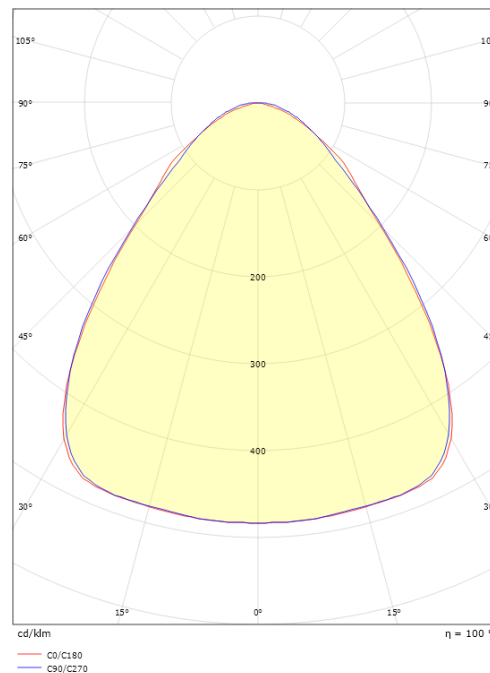

Dimensioner

Længde (mm) L: 1552
 Bredde (mm) W: 134
 Højde (mm) H: 72
 Vægt (kg) brutto/netto: 4.35 / 3.85

Forpakning

Forpakkingsstørrelse (mm): 1560 x 76 x 143

7 0 2 1 9 8 6 0 7 0 2 0 0