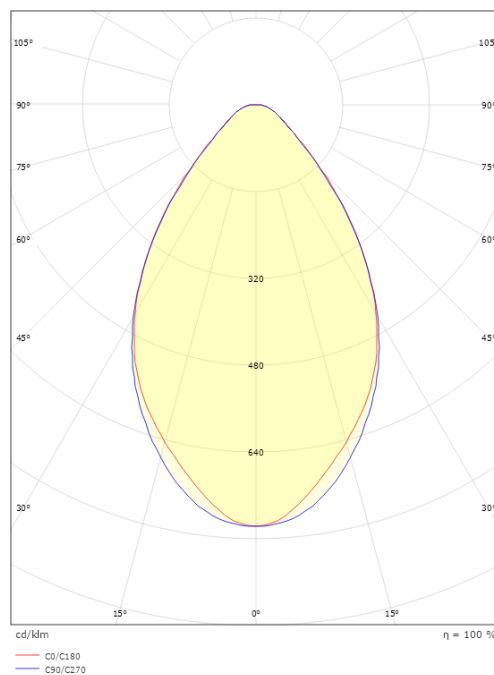

Arena 600 3-T

Arena 600 3-T Hvid Medium 3690lm 3000K Ra>90 DALI-2

EAN: 7021986070415
SG varenr.: 607041

Elektrisk

Systemeffekt (W): 26W
Spænding: 220-240V
Frekvens (Hz): 50/60Hz
Maks. antal armaturer pr. afbryder: B10: 32, B16: 50, C10: 52, C16: 85

Lysteknik

Lyskilde: LED
Lumen output: 3690lm
Effekt: 142 lm/W
Farvetemperatur: 3000K
Farvegengivelse (CRI): Ra>90
MacAdams faktor: SDCM: 3
Levetid: L90/B10>100.000
Lysfordeling: Direkte
Lysspredning: 60°
UGR: UGR<25
Synligt flimrer (PstLM): 0.06
Stroboskopisk flimrer (SVM): 0

Styring/Dimmertype

Type: DALI-2
Driver: 750mA

Beskyttelse

Isolationsklasse: Klasse II SELV
IP Klasse: IP20

Energi og godkendelser

Breem: Opfylder Hea 01 for flimmerfrit lys

Materialer og overflader

Materiale: Aluminium
Afskærmningsmateriale: Akryl (PMMA)

Montering/Tilslutning

Montering: Påbygget, Indendørs
Tilslutning: ShopLine DALI-skinne (adapter medfølger)

Dimensioner

Længde (mm) L: 583
Bredde (mm) W: 69
Højde (mm) H: 69
Vægt (kg) brutto/netto: 1.14 / 0.925

Forpakning

Forpakkingsstørrelse (mm): 600 x 85 x 120

7 0 2 1 9 8 6 0 7 0 4 1 5