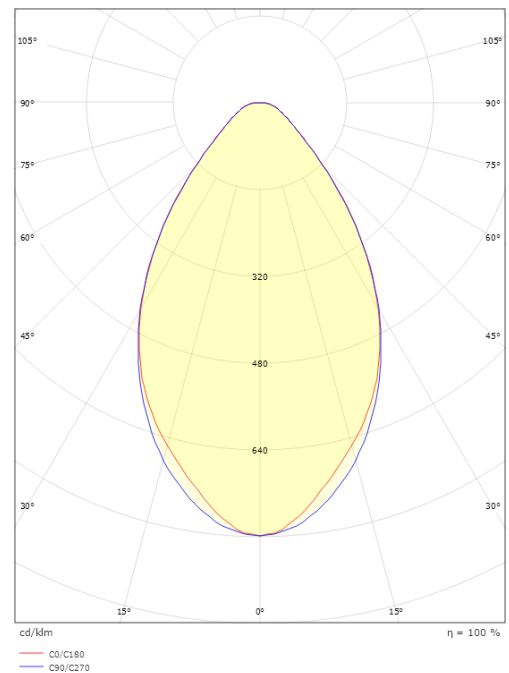

Arena 600 3-T

Arena 600 3-T Hvid Medium 4100lm 4000K Ra>90 DALI-2

EAN: 7021986070439
SG varenr.: 607043

Elektrisk

Systemeffekt (W): 26W
Spænding: 220-240V
Frekvens (Hz): 50/60Hz
Maks. antal armaturer pr. afbryder: B10: 32, B16: 50, C10: 52, C16: 85

Lysteknik

Lyskilde: LED
Lumen output: 4100lm
Effekt: 158 lm/W
Farvetemperatur: 4000K
Farvegengivelse (CRI): Ra>90
MacAdams faktor: SDCM: 3
Levetid: L90/B10>100.000
Lysfordeling: Direkte
Lysspredning: 60°
UGR: UGR<25
Synligt flimrer (PstLM): 0.06
Stroboskopisk flimrer (SVM): 0

Styring/Dimmertype

Type: DALI-2
Driver: 750mA

Beskyttelse

Isolationsklasse: Klasse II SELV
IP Klasse: IP20

Energi og godkendelser

Breem: Opfylder Hea 01 for flimrerfrit lys

Materialer og overflader

Materiale: Aluminium
Afskærmningsmateriale: Akryl (PMMA)

Montering/Tilslutning

Montering: Påbygget, Indendørs
Tilslutning: ShopLine DALI-skinne (adapter medfølger)

Dimensioner

Længde (mm) L: 583
Bredde (mm) W: 69
Højde (mm) H: 69
Vægt (kg) brutto/netto: 1.14 / 0.925

Forpakning

Forpakkingsstørrelse (mm): 600 x 85 x 120

7 0 2 1 9 8 6 0 7 0 4 3 9