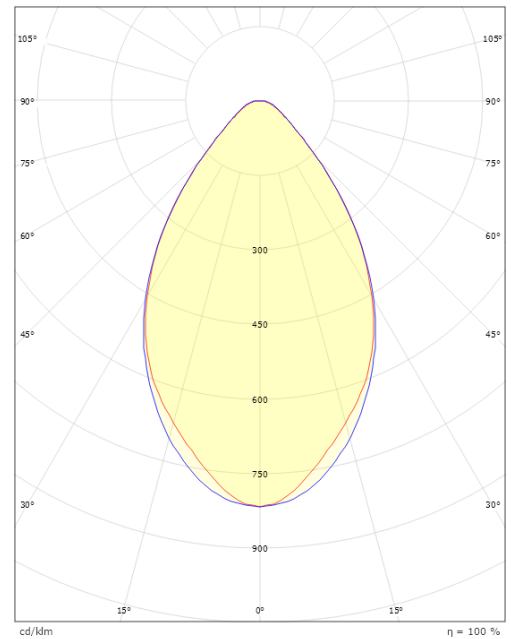

Arena 600 3-T

Arena 600 3-T Sort Medium 3420lm 3000K Ra>90 On/Off

EAN: 7021986070446
SG varenr.: 607044

Elektrisk

Systemeffekt (W): 26W
Spænding: 220-240V
Frekvens (Hz): 50/60Hz
Maks. antal armaturer pr. afbryder: B10: 32, B16: 50, C10: 52, C16: 85

Lysteknik

Lyskilde: LED
Lumen output: 3420lm
Effekt: 132 lm/W
Farvetemperatur: 3000K
Farvegengivelse (CRI): Ra>90
MacAdams faktor: SDCM: 3
Levetid: L90/B10>100.000
Lysfordeling: Direkte
Lysspredning: 60°
UGR: UGR<25
Synligt flimrer (PstLM): 0.02
Stroboskopisk flimrer (SVM): 0

Styring/Dimmertype

Type: On/Off
Driver: 750mA

Beskyttelse

Isolationsklasse: Klasse II SELV
IP Klasse: IP20

Energi og godkendelser

Breem: Opfylder Hea 01 for flimrerfrit lys

Materialer og overflader

Materiale: Aluminium
Afskærmningsmateriale: Akryl (PMMA)

Montering/Tilslutning

Montering: Påbygget, Indendørs
Tilslutning: ShopLine-skinne (adapter medfølger)

Dimensioner

Længde (mm) L: 583
Bredde (mm) W: 69
Højde (mm) H: 69
Vægt (kg) brutto/netto: 1.14 / 0.91

Forpakning

Forpakkingsstørrelse (mm): 600 x 85 x 120

— C0/C180
— C90/C270

7 0 2 1 9 8 6 0 7 0 4 4 6