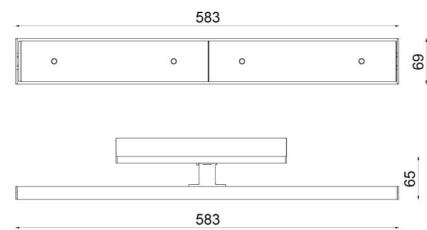

Montering/Tilslutning

Montering: Påbygget, Indendørs
Tilslutning: ShopLine-skinne (adapter medfølger)

Dimensioner

Længde (mm) L: 583
Bredde (mm) W: 69
Højde (mm) H: 69
Vægt (kg) brutto/netto: 1.14 / 0.91

Forpakning

Forpakkingsstørrelse (mm): 600 x 85 x 120

— C0/C180
— C90/C270

7 0 2 1 9 8 6 0 7 0 4 4 6