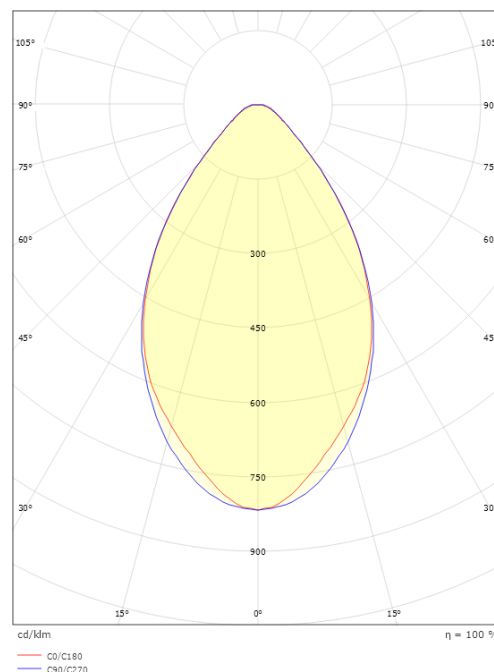

Arena 600 3-T

Arena 600 3-T Sort Medium 3420lm 3000K Ra>90 DALI-2

EAN: 7021986070453
SG varenr.: 607045

Elektrisk

Systemeffekt (W): 26W
Spænding: 220-240V
Frekvens (Hz): 50/60Hz
Maks. antal armaturer pr. afbryder: B10: 32, B16: 50, C10: 52, C16: 85

Lysteknik

Lyskilde: LED
Lumen output: 3420lm
Effekt: 132 lm/W
Farvetemperatur: 3000K
Farvegengivelse (CRI): Ra>90
MacAdams faktor: SDCM: 3
Levetid: L90/B10>100.000
Lysfordeling: Direkte
Lysspredning: 60°
UGR: UGR<25
Synligt flimrer (PstLM): 0.06
Stroboskopisk flimrer (SVM): 0

Styring/Dimmertype

Type: DALI-2
Driver: 750mA

Beskyttelse

Isolationsklasse: Klasse II SELV
IP Klasse: IP20

Energi og godkendelser

Breem: Opfylder Hea 01 for flimrerfrit lys

Materialer og overflader

Materiale: Aluminium
Afskærmningsmateriale: Akryl (PMMA)

Montering/Tilslutning

Montering: Påbygget, Indendørs
Tilslutning: ShopLine DALI-skinne (adapter medfølger)

Dimensioner

Længde (mm) L: 583
Bredde (mm) W: 69
Højde (mm) H: 69
Vægt (kg) brutto/netto: 1.14 / 0.925

Forpakning

Forpakkingsstørrelse (mm): 600 x 85 x 120

7 0 2 1 9 8 6 0 7 0 4 5 3