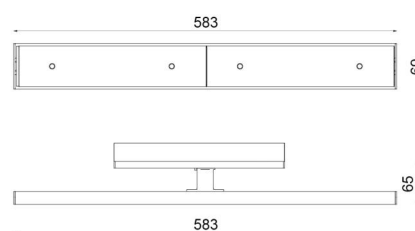

Montering/Tilslutning

Montering: Påbygget, Indendørs
Tilslutning: ShopLine-skinne (adapter medfølger)

Dimensioner

Længde (mm) L: 583
Bredde (mm) W: 69
Højde (mm) H: 69
Vægt (kg) brutto/netto: 1.14 / 0.91

Forpakning

Forpakkingsstørrelse (mm): 600 x 85 x 120

7 0 2 1 9 8 6 0 7 0 4 6 0