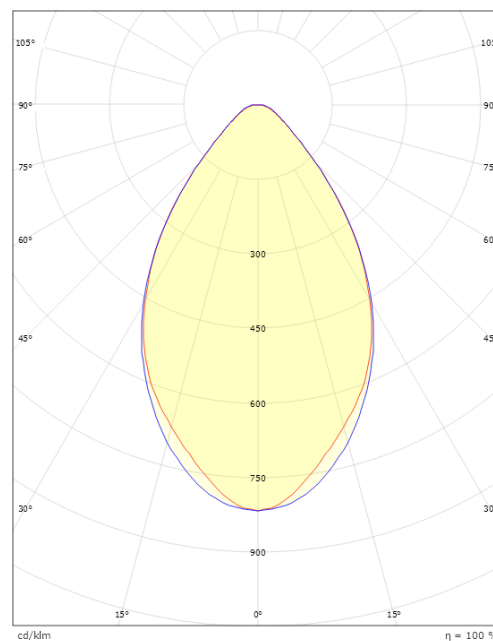

Arena 600 3-T

Arena 600 3-T Sort Medium 3800lm 4000K Ra>90 On/Off

EAN: 7021986070460
SG varenr.: 607046

Elektrisk

Systemeffekt (W): 26W
Spænding: 220-240V
Frekvens (Hz): 50/60Hz
Maks. antal armaturer pr. afbryder: B10: 32, B16: 50, C10: 52, C16: 85

Lysteknik

Lyskilde: LED
Lumen output: 3800lm
Effekt: 146 lm/W
Farvetemperatur: 4000K
Farvegengivelse (CRI): Ra>90
MacAdams faktor: SDCM: 3
Levetid: L90/B10>100.000
Lysfordeling: Direkte
Lysspredning: 60°
UGR: UGR<25
Synligt flimrer (PstLM): 0.02
Stroboskopisk flimrer (SVM): 0

Styring/Dimmertype

Type: On/Off
Driver: 750mA

Beskyttelse

Isolationsklasse: Klasse II SELV
IP Klasse: IP20

Energi og godkendelser

Breem: Opfylder Hea 01 for flimrerfrit lys

Materialer og overflader

Materiale: Aluminium
Afskærmningsmateriale: Akryl (PMMA)

Montering/Tilslutning

Montering: Påbygget, Indendørs
Tilslutning: ShopLine-skinne (adapter medfølger)

Dimensioner

Længde (mm) L: 583
Bredde (mm) W: 69
Højde (mm) H: 69
Vægt (kg) brutto/netto: 1.14 / 0.91

Forpakning

Forpakkingsstørrelse (mm): 600 x 85 x 120

7 0 2 1 9 8 6 0 7 0 4 6 0