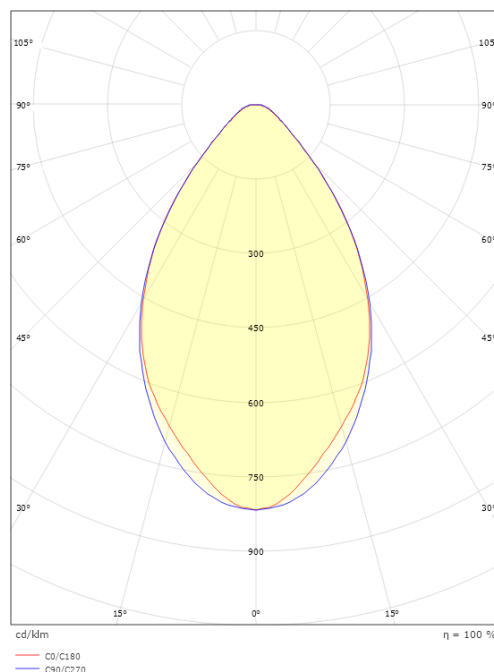

Arena 600 3-T

Arena 600 3-T Sort Medium 3800lm 4000K Ra>90 DALI-2

EAN: 7021986070477
SG varenr.: 607047

Elektrisk

Systemeffekt (W): 26W
Spænding: 220-240V
Frekvens (Hz): 50/60Hz
Maks. antal armaturer pr. afbryder: B10: 32, B16: 50, C10: 52, C16: 85

Lysteknik

Lyskilde: LED
Lumen output: 3800lm
Effekt: 146 lm/W
Farvetemperatur: 4000K
Farvegengivelse (CRI): Ra>90
MacAdams faktor: SDCM: 3
Levetid: L90/B10>100.000
Lysfordeling: Direkte
Lysspredning: 60°
UGR: UGR<25
Synligt flimrer (PstLM): 0.06
Stroboskopisk flimrer (SVM): 0

Styring/Dimmertype

Type: DALI-2
Driver: 750mA

Beskyttelse

Isolationsklasse: Klasse II SELV
IP Klasse: IP20

Energi og godkendelser

Breem: Opfylder Hea 01 for flimrerfrit lys

Materialer og overflader

Materiale: Aluminium
Afskærmningsmateriale: Akryl (PMMA)

Montering/Tilslutning

Montering: Påbygget, Indendørs
Tilslutning: ShopLine DALI-skinne (adapter medfølger)

Dimensioner

Længde (mm) L: 583
Bredde (mm) W: 69
Højde (mm) H: 69
Vægt (kg) brutto/netto: 1.14 / 0.925

Forpakning

Forpakkingsstørrelse (mm): 600 x 85 x 120

7 0 2 1 9 8 6 0 7 0 4 7 7