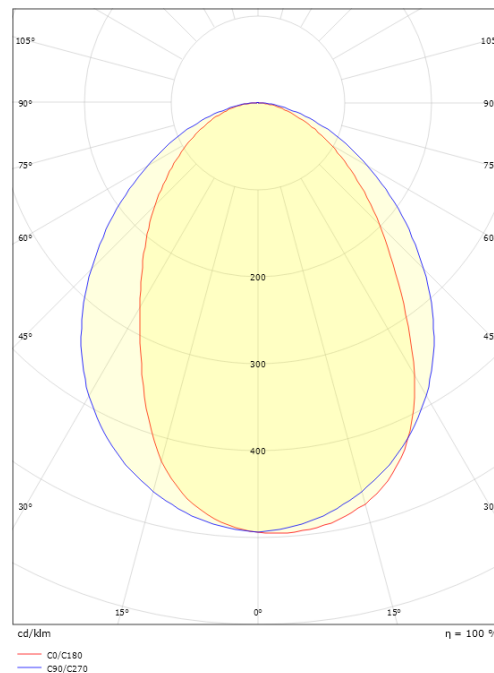

Edge Direct Grafit 570lm 3000K Ra>80 Bagkantsdæmp

EAN: 7021986113587
SG varenr.: 611358

(A) = Denne vare er på lager

Elektrisk

Wattage: 7W
Systemeffekt (W): 7W
Spænding: 230V
Maks. antal armaturer pr. afbryder: B10: 15, B16: 25, C10: 31, C16: 50

Lysteknik

Lyskilde: LED (ikke udskiftelig)
Lyskilde inkluderet: Ja
Lumen output: 570lm
Effekt: 81 lm/W
Farvetemperatur: 3000K
Farvegengivelse (CRI): Ra>80
MacAdams faktor: SDCM: 3
Levetid: L80/B10>50.000
Lysfordeling: Direkte
Optik: Glas mat

Dimmertype

Type: Bagkantsdæmp

Beskyttelse

Isolationsklasse: Klasse I

Energi og godkendelser

Integreret lyskilde med energiklasse: C
Breeam: Opfylder Hea 01 for flimmerfrit lys

Materialer og overflader

Materiale: Aluminium
Farve: Graphit
Afskærmningsmateriale: Hærdet glas

Montering/Tilslutning

Montering: Påbygget, Interiør / Udendørs
Kobling: Klemmerække

Dimensioner (mm)

Bredde (mm) W: 320
Højde (mm) H: 60
Dybde (D): 103
Vægt (kg) brutto/netto: 1.84 / 1.7

Forpakning

Forpakningsstørrelse (mm): 330 x 120 x 70

7 0 2 1 9 8 6 1 1 3 5 8 7