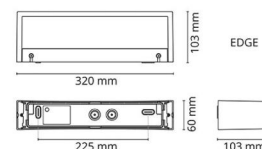

### Montering/Tilslutning

Montering: Påbygget, Interiør / Udendørs  
 Kobling: Klemmerække

### Dimensioner (mm)

Bredde (mm) W: 320  
 Højde (mm) H: 60  
 Dybde (D): 103  
 Vægt (kg) brutto/netto: 1.84 / 1.7

### Forpakning

Forpakningsstørrelse (mm): 330 x 120 x 70

7 0 2 1 9 8 6 1 1 3 5 8 7