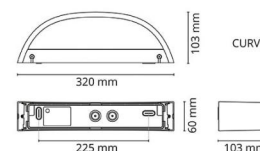

Montering/Tilslutning

Montering: Påbygget, Interiør / Udendørs
 Kobling: Klemmerække

Dimensioner (mm)

Bredde (mm) W: 320
 Højde (mm) H: 60
 Dybde (D): 103
 Vægt (kg) brutto/netto: 1.54 / 1.4

Forpakning

Forpkningsstørrelse (mm): 330 x 120 x 70