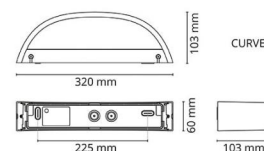

Montering/Tilslutning

Montering: Påbygget, Interiør / Udendørs
 Kobling: Klemmerække

Dimensioner (mm)

Bredde (mm) W: 320
 Højde (mm) H: 60
 Dybde (D): 103
 Vægt (kg) brutto/netto: 1.54 / 1.4

Forpakning

Forpkningsstørrelse (mm): 330 x 120 x 70