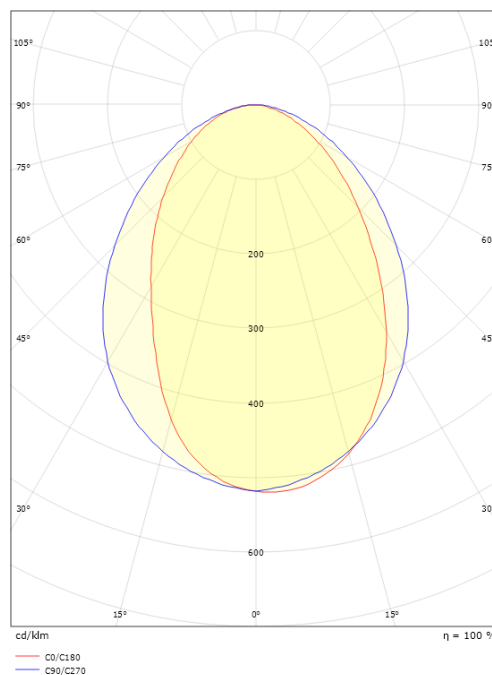

Curve Direct Grafit 530lm 2700K Ra>80 Bagkantsdæmp

EAN: 7021986113983
 SG varenr.: 611398

(A) = Denne vare er på lager

Elektrisk

Wattage: 7W
 Systemeffekt (W): 7W
 Spænding: 230V
 Maks. antal armaturer pr. afbryder: B10: 15, B16: 25, C10: 31, C16: 50

7 0 2 1 9 8 6 1 1 3 9 8 3