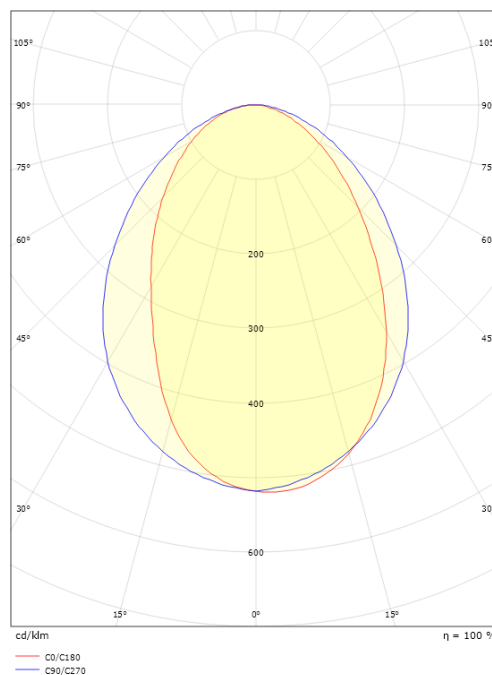

Curve Direct Grafit 550lm 3000K Ra>80 Bagkantsdæmp

EAN: 7021986113990
 SG varenr.: 611399

(A) = Denne vare er på lager

Elektrisk

Wattage: 7W
 Systemeffekt (W): 7W
 Spænding: 230V
 Maks. antal armaturer pr. afbryder: B10: 15, B16: 25, C10: 31, C16: 50

7 0 2 1 9 8 6 1 1 3 9 9 0