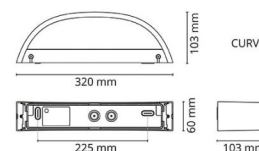

Montering/Tilslutning

Montering: Påbygget, Interiør / Udendørs
 Kobling: Klemmerække

Dimensioner (mm)

Bredde (mm) W: 320
 Højde (mm) H: 60
 Dybde (D): 103
 Vægt (kg) brutto/netto: 1.54 / 1.4

Forpakning

Forpkningsstørrelse (mm): 330 x 120 x 70