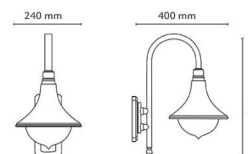

Forpakning

Forpakkingsstørrelse (mm): 200 x 85 x 47