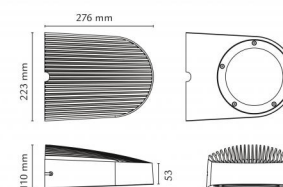

**Montering/Tilslutning**

Montering: Påbygget, Udendørs  
 Kobling: Klemmerække

**Dimensioner (mm)**

Bredde (mm) W: 223  
 Højde (mm) H: 110  
 Dybde (D): 276  
 Vægt (kg) brutto/netto: 3.5 / 3.3

**Forpakning**

Forpakkingsstørrelse (mm): 300 x 233 x 120

7 0 2 1 9 8 6 2 3 2 6 0 8