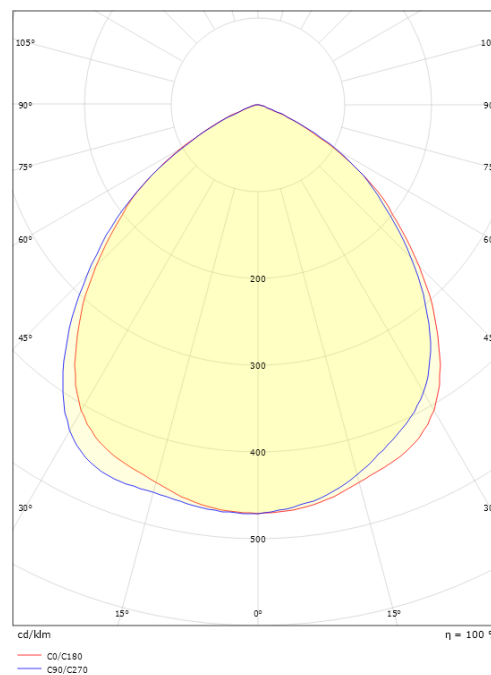

Fevik Grafit 1500/2500 3000K Ra>80 Bagkantsdæmp

EAN: 7021986232608
SG varenr.: 623260

Elektrisk

Wattage: 13W/25W
Spænding: 230V
Frekvens (Hz): 50/60Hz
Maks. antal armaturer pr. afbryder: B10: 40, B16: 60, C10: 40, C16: 60

Lysteknik

Lyskilde: LED
Lyskilde inkluderet: Ja
Lumen output: 1300/2220lm
Farvetemperatur: 3000K
Farvegengivelse (CRI): Ra>80
MacAdams faktor: SDCM: 3
Levetid: L80/B20>50.000
Lysfordeling: Direkte
Optik: Reflektor
Lysspredning: 100°

Dimmertype

Type: Bagkantsdæmp

Beskyttelse

Isolationsklasse: Klasse I

Energi og godkendelser

Energiklasse (2021-): E

Materialer og overflader

Materiale: Aluminium
Farve: Graphit
Afskærmningsmateriale: Hærdet glas

Montering/Tilslutning

Montering: Påbygget, Udendørs
Kobling: Klemmerække

Dimensioner (mm)

Bredde (mm) W: 223
Højde (mm) H: 110
Dybde (D): 276
Vægt (kg) brutto/netto: 3.5 / 3.3

Forpakning

Forpakkingsstørrelse (mm): 300 x 233 x 120

7 0 2 1 9 8 6 2 3 2 6 0 8