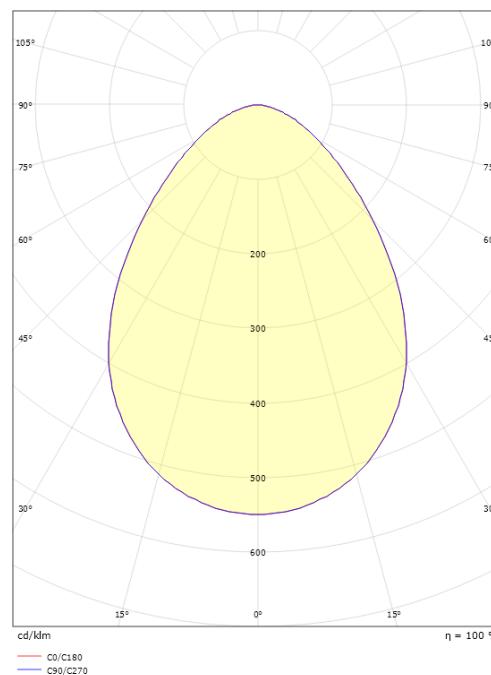

Dimensioner

Længde (mm) L: 331
Bredde (mm) W: 182
Højde (mm) H: 181
Vægt (kg) brutto/netto: 2.262 / 1.74

Forpakning

Forpakkingsstørrelse (mm): 345 x 190 x 200

7 0 2 1 9 8 6 2 3 9 6 1 4