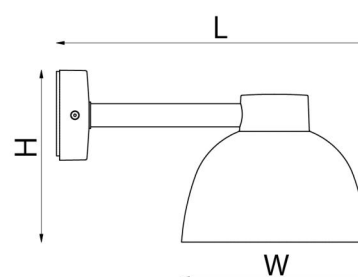

Forkobling

Type: Bagkantsdæmp

Beskyttelse

Isolationsklasse: Klasse II

Materialer og overflader

Materiale: Aluminium
Farve: Grå RAL 7042

Montering/Tilslutning

Montering: Væg, Indendørs / Udendørs
Tilslutning: Klemmerække
Vindprojekteret areal: 0,0275m²

Dimensioner

Længde (mm) L: 331
Bredde (mm) W: 182
Højde (mm) H: 181
Vægt (kg) brutto/netto: 2.262 / 1.74

Forpakning

Forpakkingsstørrelse (mm): 345 x 190 x 200

7 0 2 1 9 8 6 2 3 9 6 1 4